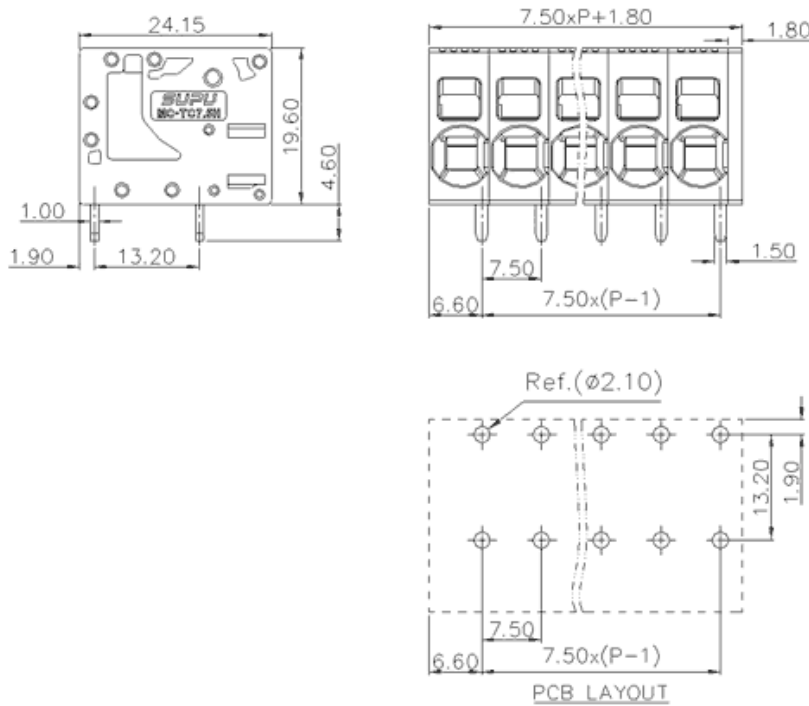

类别: 固定式端子

产品名称: MC-TC7.5H04P-0001

产品描述: 间距: 7.5mm 额定电压: 1000V

额定电流: 41A 连接方式: 直插弹簧接线

颜色: 可定制

## 产品尺寸图

## 参数

☞ 产品型号	MC-TC7.5H4P-0001
☞ 产品间距	7.5
☞ 产品层数	单层
☞ 接线位数	4

☞ 接线方式	直插弹簧接线
☞ 防护等级	IP20
☞ 工作温度	-40~+105°C
☞ 绝缘材料	PA66
☞ 绝缘材料组别	I
☞ 导体材料	Copper alloy
☞ 导体表面镀层	Sn,Plated
☞ 颜色	绿/黑/蓝/灰/橙/红

## 技术数据

☞ 额定电流 (IEC)	41A
☞ 额定电压 (IEC)	1000V
☞ 过压类别	III/III/II
☞ 污染等级	3 2 2
☞ 额定冲击电压	6.0KV 6.0KV 6.0KV
☞ 硬导线截面积	0.2~10mm <sup>2</sup>
☞ 柔性导线截面积	0.2~10mm <sup>2</sup>
☞ 柔性导线截面积, 带绝缘管套	0.2~10mm <sup>2</sup>
☞ 锁线螺钉规格	-
☞ 锁线螺钉扭矩	-
☞ 固定螺钉规格	-
☞ 剥线长度	13-15mm