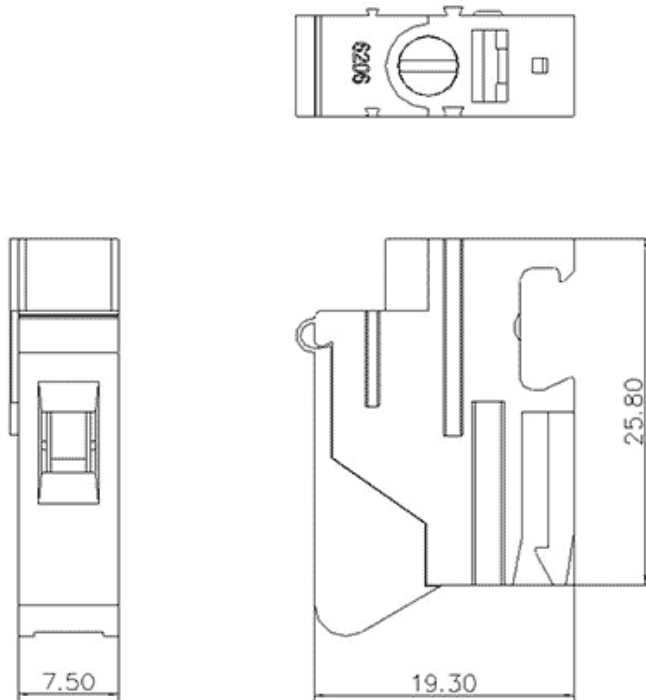

类别: 变压器端子

产品名称:620612

产品描述: 额定电压：600V 额定电流：32A

连接方式：螺钉接线 颜色：橙

## 产品尺寸图

## 参数

⌘ 产品型号	620612
⌘ 产品间距	-
⌘ 产品层数	单层
⌘ 接线位数	螺钉接线

☞ 接线方式	1
☞ 防护等级	IP20
☞ 工作温度	-40~+105°C
☞ 绝缘材料	PA66
☞ 绝缘材料组别	I
☞ 导电体材料	Copper alloy
☞ 导电体表面镀层	Tin
☞ 颜色	橙色