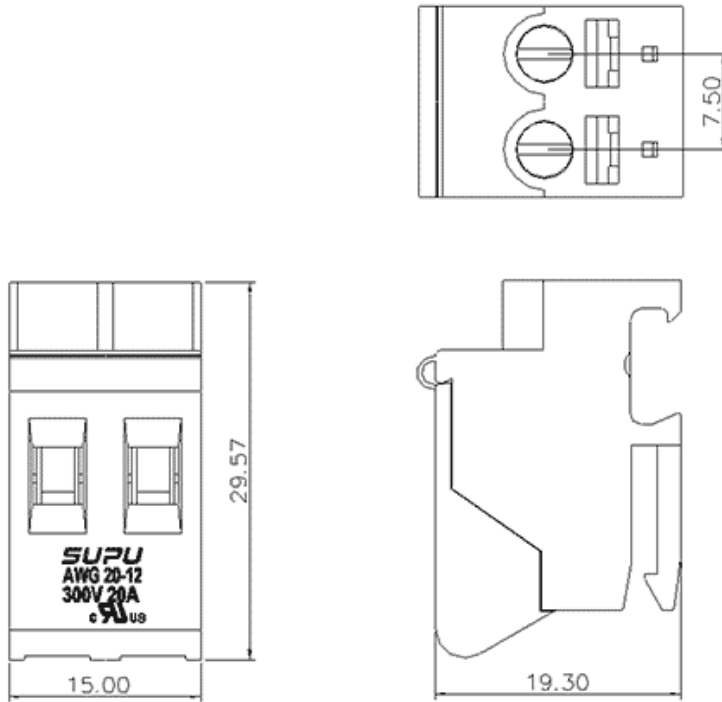

类别: 变压器端子

产品名称:620422

产品描述: 额定电压：600V 额定电流：32A

连接方式：螺钉接线 颜色：橙

产品尺寸图

参数

⌘ 产品型号	620422
⌘ 产品间距	-
⌘ 产品层数	单层
⌘ 接线位数	螺钉接线

☞ 接线方式	2
☞ 防护等级	IP20
☞ 工作温度	-40~+105°C
☞ 绝缘材料	PA66
☞ 绝缘材料组别	I
☞ 导电体材料	Copper alloy
☞ 导电体表面镀层	Sn plated
☞ 颜色	橙色