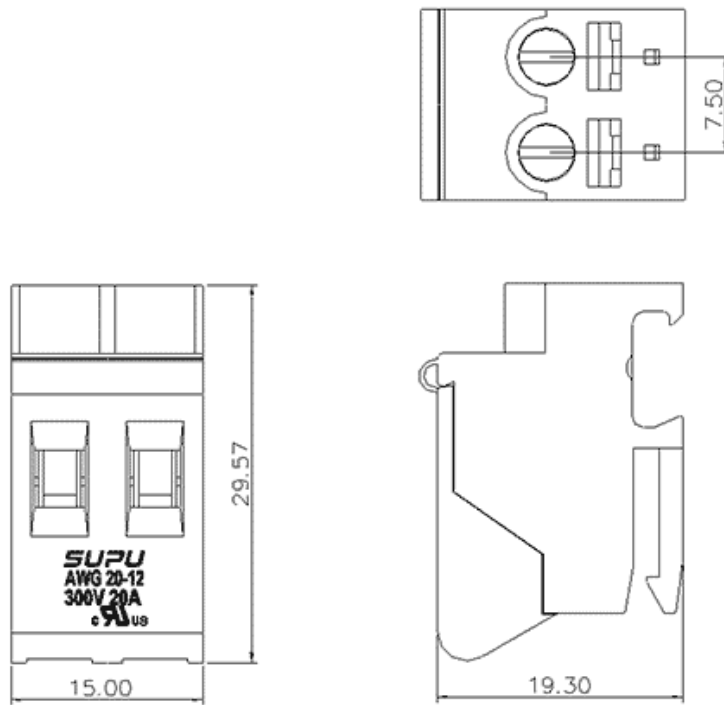

类别: 变压器端子

产品名称:620421

产品描述: 额定电压：600V 额定电流：32A

连接方式：螺钉接线 颜色：灰

产品尺寸图

参数

⌘ 产品型号	620421
⌘ 产品间距	-
⌘ 产品层数	单层
⌘ 接线位数	螺钉接线

☞ 接线方式	2
☞ 防护等级	IP20
☞ 工作温度	-40~+105°C
☞ 绝缘材料	PA66
☞ 绝缘材料组别	I
☞ 导体材料	Copper alloy
☞ 导体表面镀层	Sn plated
☞ 颜色	灰色