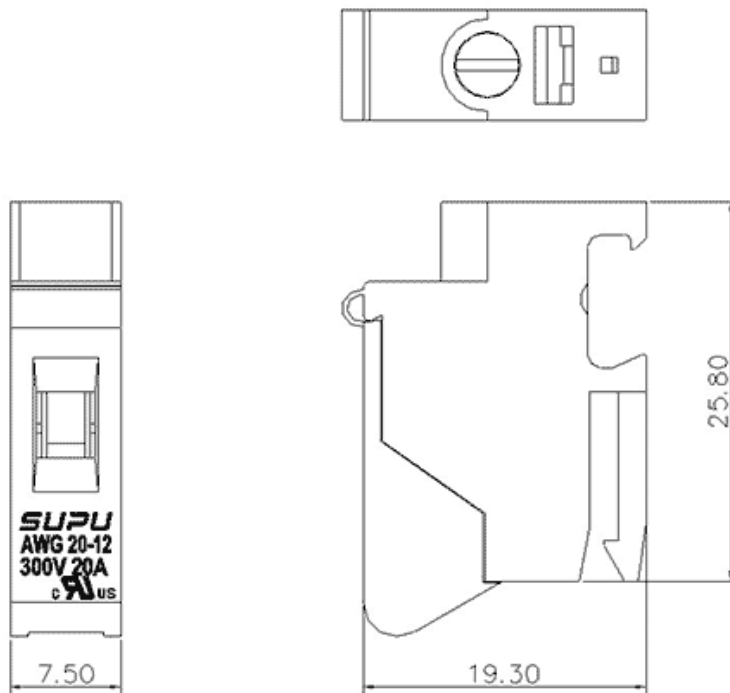

类别: 变压器端子

产品名称:620412

产品描述: 额定电压：600V 额定电流：32A

连接方式：螺钉接线 颜色：橙

## 产品尺寸图

## 参数

⌘ 产品型号	620412
⌘ 产品间距	-
⌘ 产品层数	单层
⌘ 接线位数	螺钉接线

☞ 接线方式	1
☞ 防护等级	IP20
☞ 工作温度	-40~+105°C
☞ 绝缘材料	PA66
☞ 绝缘材料组别	I
☞ 导体材料	Copper alloy
☞ 导体表面镀层	Sn plated
☞ 颜色	橙色