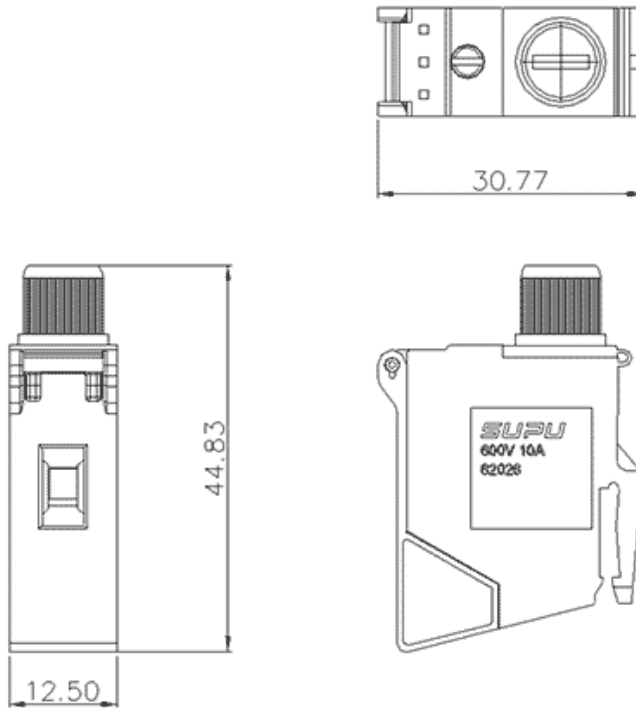

类别: 变压器端子

产品名称:620261

产品描述: 额定电压：600V 额定电流：10A

连接方式：螺钉接线 颜色：灰色

产品尺寸图

参数

⌘ 产品型号	620261
⌘ 产品间距	-
⌘ 产品层数	单层
⌘ 接线位数	螺钉接线

☞ 接线方式	1
☞ 防护等级	IP20
☞ 工作温度	-25°C~70°C
☞ 绝缘材料	PA66
☞ 绝缘材料组别	I
☞ 导体材料	Copper alloy
☞ 导体表面镀层	Tin
☞ 颜色	灰色