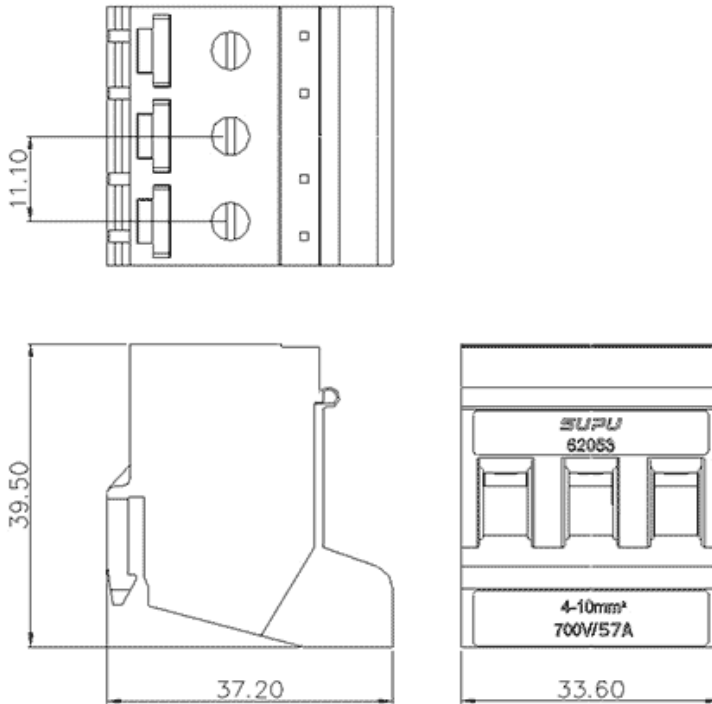

类别: 变压器端子

产品名称:620532

产品描述: 额定电压：750V 额定电流：57A

连接方式：螺钉接线 颜色：橙色

产品尺寸图

参数

☞ 产品型号	620532
☞ 产品间距	-
☞ 产品层数	单层
☞ 接线位数	螺钉接线

☞ 接线方式	2
☞ 防护等级	IP20
☞ 工作温度	-25°C~70°C
☞ 绝缘材料	PA66
☞ 绝缘材料组别	I
☞ 导电体材料	Copper alloy
☞ 导电体表面镀层	Tin
☞ 颜色	橙色