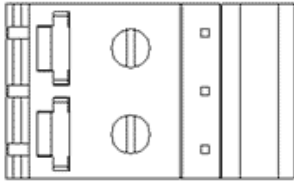

类别: 变压器端子

产品名称:620522

产品描述: 额定电压：750V 额定电流：57A

连接方式：螺钉接线 颜色：橙色

## 产品尺寸图

## 参数

☞ 产品型号	620522
☞ 产品间距	-
☞ 产品层数	单层
☞ 接线位数	螺钉接线

☞ 接线方式	2
☞ 防护等级	IP20
☞ 工作温度	-25°C~70°C
☞ 绝缘材料	PA66
☞ 绝缘材料组别	I
☞ 导电体材料	Copper alloy
☞ 导电体表面镀层	Tin
☞ 颜色	橙色