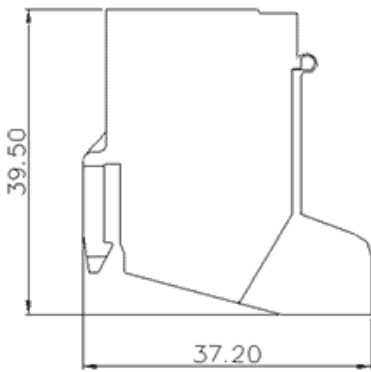

类别: 变压器端子

产品名称:620522

产品描述: 额定电压：750V 额定电流：57A

连接方式：螺钉接线 颜色：橙色

## 产品尺寸图

## 参数

☞ 产品型号	620522
☞ 产品间距	-
☞ 产品层数	单层
☞ 接线位数	螺钉接线

☞ 接线方式	2
☞ 防护等级	IP20
☞ 工作温度	-25°C~70°C
☞ 绝缘材料	PA66
☞ 绝缘材料组别	I
☞ 导电体材料	Copper alloy
☞ 导电体表面镀层	Tin
☞ 颜色	橙色