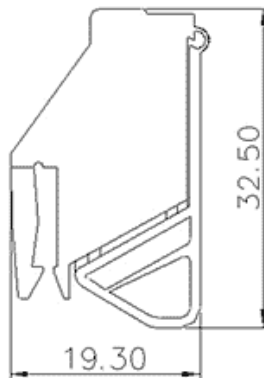

类别: 变压器端子

产品名称:620237

产品描述: 额定电压：600V 额定电流：32A

连接方式：螺钉接线 颜色：黄绿

产品尺寸图

参数

⌘ 产品型号	620237
⌘ 产品间距	-
⌘ 产品层数	单层
⌘ 接线位数	螺钉接线

☞ 接线方式	3
☞ 防护等级	IP20
☞ 工作温度	-40~+105°C
☞ 绝缘材料	PA66
☞ 绝缘材料组别	I
☞ 导体材料	Copper alloy
☞ 导体表面镀层	Sn plated
☞ 颜色	黄绿色