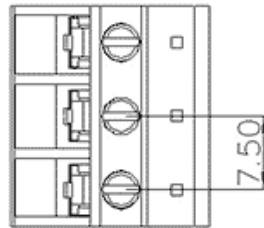

类别: 变压器端子

产品名称:620237

产品描述: 额定电压：600V 额定电流：32A

连接方式：螺钉接线 颜色：黄绿

产品尺寸图

参数

⌘ 产品型号	620237
⌘ 产品间距	-
⌘ 产品层数	单层
⌘ 接线位数	螺钉接线

☞ 接线方式	3
☞ 防护等级	IP20
☞ 工作温度	-40~+105°C
☞ 绝缘材料	PA66
☞ 绝缘材料组别	I
☞ 导体材料	Copper alloy
☞ 导体表面镀层	Sn plated
☞ 颜色	黄绿色