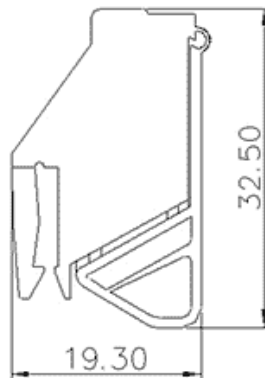

类别: 变压器端子

产品名称:620234

产品描述: 额定电压：600V 额定电流：32A

连接方式：螺钉接线 颜色：黑

## 产品尺寸图

## 参数

⌘ 产品型号	620234
⌘ 产品间距	-
⌘ 产品层数	单层
⌘ 接线位数	螺钉接线

☞ 接线方式	3
☞ 防护等级	IP20
☞ 工作温度	-40~+105°C
☞ 绝缘材料	PA66
☞ 绝缘材料组别	I
☞ 导体材料	Copper alloy
☞ 导体表面镀层	Sn plated
☞ 颜色	黑色