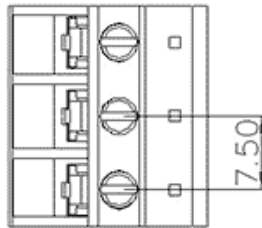

类别: 变压器端子

产品名称:620234

产品描述: 额定电压：600V 额定电流：32A

连接方式：螺钉接线 颜色：黑

## 产品尺寸图

## 参数

⌘ 产品型号	620234
⌘ 产品间距	-
⌘ 产品层数	单层
⌘ 接线位数	螺钉接线

☞ 接线方式	3
☞ 防护等级	IP20
☞ 工作温度	-40~+105°C
☞ 绝缘材料	PA66
☞ 绝缘材料组别	I
☞ 导体材料	Copper alloy
☞ 导体表面镀层	Sn plated
☞ 颜色	黑色