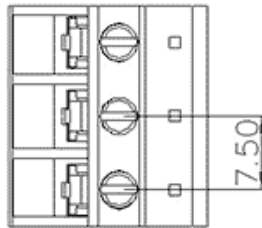

类别: 变压器端子

产品名称:620231

产品描述: 额定电压：600V 额定电流：32A

连接方式：螺钉接线 颜色：灰

产品尺寸图

参数

⌘ 产品型号	620231
⌘ 产品间距	-
⌘ 产品层数	单层
⌘ 接线位数	螺钉接线

☞ 接线方式	3
☞ 防护等级	IP20
☞ 工作温度	-40~+105°C
☞ 绝缘材料	PA66
☞ 绝缘材料组别	I
☞ 导体材料	Copper alloy
☞ 导体表面镀层	Sn plated
☞ 颜色	灰色