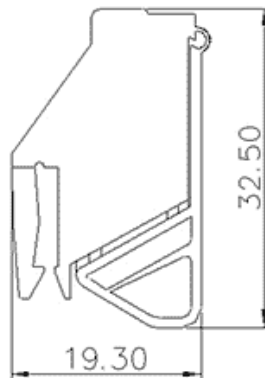

类别: 变压器端子

产品名称:620231

产品描述: 额定电压：600V 额定电流：32A

连接方式：螺钉接线 颜色：灰

产品尺寸图

参数

⌘ 产品型号	620231
⌘ 产品间距	-
⌘ 产品层数	单层
⌘ 接线位数	螺钉接线

☞ 接线方式	3
☞ 防护等级	IP20
☞ 工作温度	-40~+105°C
☞ 绝缘材料	PA66
☞ 绝缘材料组别	I
☞ 导体材料	Copper alloy
☞ 导体表面镀层	Sn plated
☞ 颜色	灰色