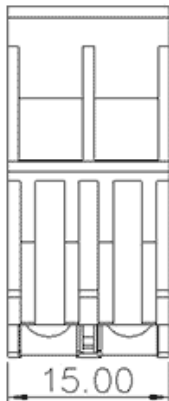

类别: 变压器端子

产品名称: 620227

产品描述: 额定电压：600V 额定电流：32A

连接方式：螺钉接线 颜色：黄绿

产品尺寸图

参数

⌘ 产品型号	620227
⌘ 产品间距	-
⌘ 产品层数	单层
⌘ 接线位数	螺钉接线

☞ 接线方式	2
☞ 防护等级	IP20
☞ 工作温度	-40~+105°C
☞ 绝缘材料	PA66
☞ 绝缘材料组别	I
☞ 导体材料	Copper alloy
☞ 导体表面镀层	Sn plated
☞ 颜色	黄绿色