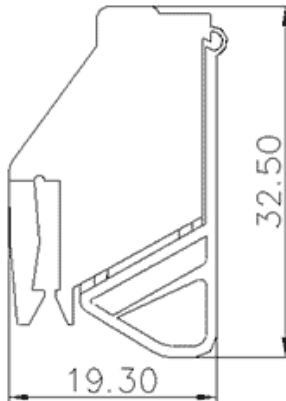

类别: 变压器端子

产品名称: 620227

产品描述: 额定电压：600V 额定电流：32A

连接方式：螺钉接线 颜色：黄绿

产品尺寸图

参数

⌘ 产品型号	620227
⌘ 产品间距	-
⌘ 产品层数	单层
⌘ 接线位数	螺钉接线

☞ 接线方式	2
☞ 防护等级	IP20
☞ 工作温度	-40~+105°C
☞ 绝缘材料	PA66
☞ 绝缘材料组别	I
☞ 导体材料	Copper alloy
☞ 导体表面镀层	Sn plated
☞ 颜色	黄绿色