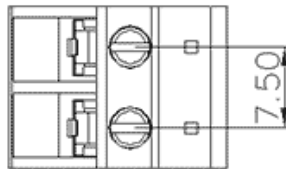

类别: 变压器端子

产品名称: 620227

产品描述: 额定电压：600V 额定电流：32A

连接方式：螺钉接线 颜色：黄绿

产品尺寸图

参数

⌘ 产品型号	620227
⌘ 产品间距	-
⌘ 产品层数	单层
⌘ 接线位数	螺钉接线

☞ 接线方式	2
☞ 防护等级	IP20
☞ 工作温度	-40~+105°C
☞ 绝缘材料	PA66
☞ 绝缘材料组别	I
☞ 导体材料	Copper alloy
☞ 导体表面镀层	Sn plated
☞ 颜色	黄绿色