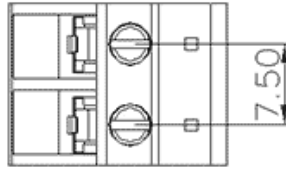

类别: 变压器端子

产品名称:620222

产品描述: 额定电压：600V 额定电流：32A

连接方式：螺钉接线 颜色：橙

产品尺寸图

参数

| | |
|--------|--------|
| ⌘ 产品型号 | 620222 |
| ⌘ 产品间距 | - |
| ⌘ 产品层数 | 单层 |
| ⌘ 接线位数 | 螺钉接线 |

| | |
|-----------|--------------|
| ☞ 接线方式 | 2 |
| ☞ 防护等级 | IP20 |
| ☞ 工作温度 | -40~+105°C |
| ☞ 绝缘材料 | PA66 |
| ☞ 绝缘材料组别 | I |
| ☞ 导电体材料 | Copper alloy |
| ☞ 导电体表面镀层 | Sn plated |
| ☞ 颜色 | 橙色 |