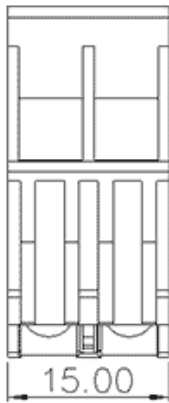

类别: 变压器端子

产品名称:620222

产品描述: 额定电压：600V 额定电流：32A

连接方式：螺钉接线 颜色：橙

产品尺寸图

参数

| | |
|--------|--------|
| ⌘ 产品型号 | 620222 |
| ⌘ 产品间距 | - |
| ⌘ 产品层数 | 单层 |
| ⌘ 接线位数 | 螺钉接线 |

| | |
|-----------|--------------|
| ☞ 接线方式 | 2 |
| ☞ 防护等级 | IP20 |
| ☞ 工作温度 | -40~+105°C |
| ☞ 绝缘材料 | PA66 |
| ☞ 绝缘材料组别 | I |
| ☞ 导电体材料 | Copper alloy |
| ☞ 导电体表面镀层 | Sn plated |
| ☞ 颜色 | 橙色 |