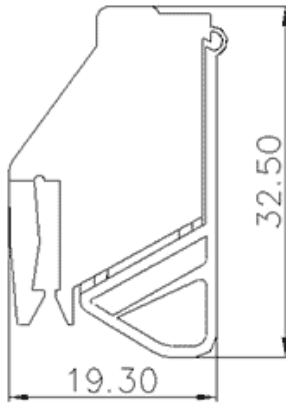

类别: 变压器端子

产品名称:620222

产品描述: 额定电压：600V 额定电流：32A

连接方式：螺钉接线 颜色：橙

产品尺寸图

参数

| | |
|--------|--------|
| ⌘ 产品型号 | 620222 |
| ⌘ 产品间距 | - |
| ⌘ 产品层数 | 单层 |
| ⌘ 接线位数 | 螺钉接线 |

| | |
|-----------|--------------|
| ☞ 接线方式 | 2 |
| ☞ 防护等级 | IP20 |
| ☞ 工作温度 | -40~+105°C |
| ☞ 绝缘材料 | PA66 |
| ☞ 绝缘材料组别 | I |
| ☞ 导电体材料 | Copper alloy |
| ☞ 导电体表面镀层 | Sn plated |
| ☞ 颜色 | 橙色 |