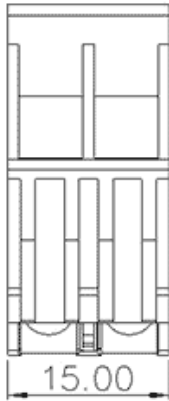

类别: 变压器端子

产品名称:620221

产品描述: 额定电压：600V 额定电流：32A

连接方式：螺钉接线 颜色：灰

产品尺寸图

参数

⌘ 产品型号	620221
⌘ 产品间距	-
⌘ 产品层数	单层
⌘ 接线位数	螺钉接线

☞ 接线方式	2
☞ 防护等级	IP20
☞ 工作温度	-40~+105°C
☞ 绝缘材料	PA66
☞ 绝缘材料组别	I
☞ 导电体材料	Copper alloy
☞ 导电体表面镀层	Sn plated
☞ 颜色	灰色