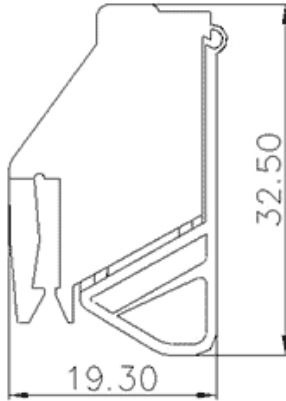

类别: 变压器端子

产品名称:620221

产品描述: 额定电压：600V 额定电流：32A

连接方式：螺钉接线 颜色：灰

产品尺寸图

参数

⌘ 产品型号	620221
⌘ 产品间距	-
⌘ 产品层数	单层
⌘ 接线位数	螺钉接线

☞ 接线方式	2
☞ 防护等级	IP20
☞ 工作温度	-40~+105°C
☞ 绝缘材料	PA66
☞ 绝缘材料组别	I
☞ 导电体材料	Copper alloy
☞ 导电体表面镀层	Sn plated
☞ 颜色	灰色