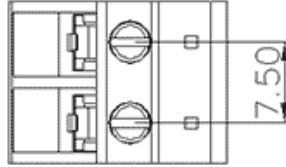

类别: 变压器端子

产品名称:620221

产品描述: 额定电压：600V 额定电流：32A

连接方式：螺钉接线 颜色：灰

产品尺寸图

参数

⌘ 产品型号	620221
⌘ 产品间距	-
⌘ 产品层数	单层
⌘ 接线位数	螺钉接线

☞ 接线方式	2
☞ 防护等级	IP20
☞ 工作温度	-40~+105°C
☞ 绝缘材料	PA66
☞ 绝缘材料组别	I
☞ 导电体材料	Copper alloy
☞ 导电体表面镀层	Sn plated
☞ 颜色	灰色