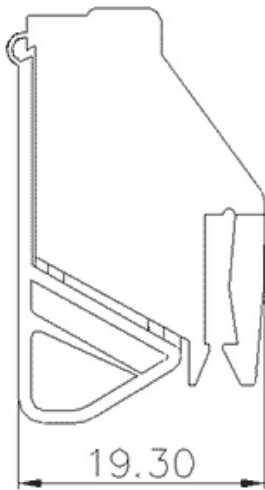

类别: 变压器端子

产品名称:620214

产品描述: 额定电压：600V 额定电流：32A

连接方式：螺钉接线 颜色：黑

产品尺寸图

参数

⌘ 产品型号	620214
⌘ 产品间距	-
⌘ 产品层数	单层
⌘ 接线位数	螺钉接线

☞ 接线方式	1
☞ 防护等级	IP20
☞ 工作温度	-40~+105°C
☞ 绝缘材料	PA66
☞ 绝缘材料组别	I
☞ 导体材料	Copper alloy
☞ 导体表面镀层	Sn plated
☞ 颜色	黑色