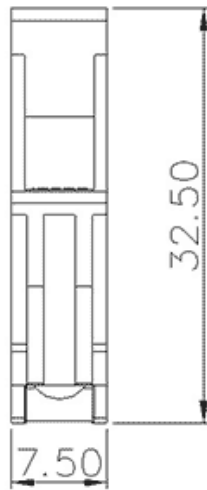

类别: 变压器端子

产品名称:620214

产品描述: 额定电压：600V 额定电流：32A

连接方式：螺钉接线 颜色：黑

产品尺寸图

参数

⌘ 产品型号	620214
⌘ 产品间距	-
⌘ 产品层数	单层
⌘ 接线位数	螺钉接线

☞ 接线方式	1
☞ 防护等级	IP20
☞ 工作温度	-40~+105°C
☞ 绝缘材料	PA66
☞ 绝缘材料组别	I
☞ 导体材料	Copper alloy
☞ 导体表面镀层	Sn plated
☞ 颜色	黑色