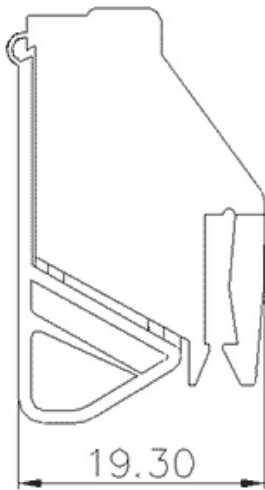

类别: 变压器端子

产品名称:620214

产品描述: 额定电压：600V 额定电流：32A

连接方式：螺钉接线 颜色：黑

产品尺寸图

参数

⌘ 产品型号	620214
⌘ 产品间距	-
⌘ 产品层数	单层
⌘ 接线位数	螺钉接线

☞ 接线方式	1
☞ 防护等级	IP20
☞ 工作温度	-40~+105°C
☞ 绝缘材料	PA66
☞ 绝缘材料组别	I
☞ 导电体材料	Copper alloy
☞ 导电体表面镀层	Sn plated
☞ 颜色	黑色