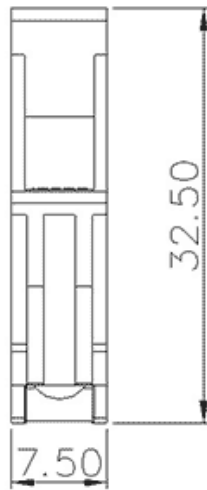

类别: 变压器端子

产品名称:620214

产品描述: 额定电压：600V 额定电流：32A

连接方式：螺钉接线 颜色：黑

产品尺寸图

参数

⌘ 产品型号	620214
⌘ 产品间距	-
⌘ 产品层数	单层
⌘ 接线位数	螺钉接线

☞ 接线方式	1
☞ 防护等级	IP20
☞ 工作温度	-40~+105°C
☞ 绝缘材料	PA66
☞ 绝缘材料组别	I
☞ 导电体材料	Copper alloy
☞ 导电体表面镀层	Sn plated
☞ 颜色	黑色