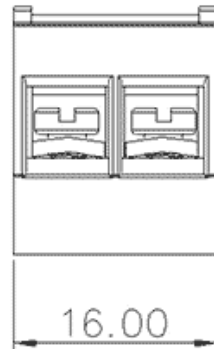

类别: 变压器端子

产品名称: 620182

产品描述: 间距: 13mm 额定电压: 600V

额定电流: 32A 连接方式: 螺钉接线 颜色: 橙

产品尺寸图

参数

☞ 产品型号	620182
☞ 产品间距	13
☞ 产品层数	单层
☞ 接线位数	螺钉接线

☞ 接线方式	1
☞ 防护等级	IP20
☞ 工作温度	-25°C~70°C
☞ 绝缘材料	PA66
☞ 绝缘材料组别	I
☞ 导体材料	Copper alloy
☞ 导体表面镀层	Tin
☞ 颜色	橙色