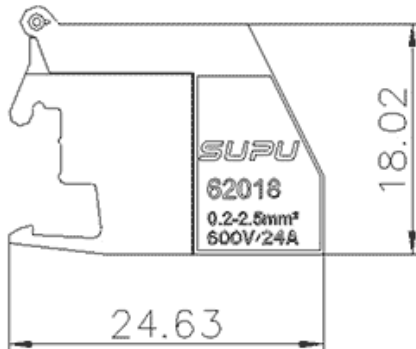

类别: 变压器端子

产品名称: 620182

产品描述: 间距: 13mm 额定电压: 600V

额定电流: 32A 连接方式: 螺钉接线 颜色: 橙

产品尺寸图

参数

☞ 产品型号	620182
☞ 产品间距	13
☞ 产品层数	单层
☞ 接线位数	螺钉接线

☞ 接线方式	1
☞ 防护等级	IP20
☞ 工作温度	-25°C~70°C
☞ 绝缘材料	PA66
☞ 绝缘材料组别	I
☞ 导体材料	Copper alloy
☞ 导体表面镀层	Tin
☞ 颜色	橙色