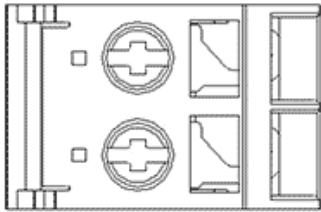

类别: 变压器端子

产品名称: 620182

产品描述: 间距: 13mm 额定电压: 600V

额定电流: 32A 连接方式: 螺钉接线 颜色: 橙

产品尺寸图

参数

☞ 产品型号	620182
☞ 产品间距	13
☞ 产品层数	单层
☞ 接线位数	螺钉接线

☞ 接线方式	1
☞ 防护等级	IP20
☞ 工作温度	-25°C~70°C
☞ 绝缘材料	PA66
☞ 绝缘材料组别	I
☞ 导体材料	Copper alloy
☞ 导体表面镀层	Tin
☞ 颜色	橙色