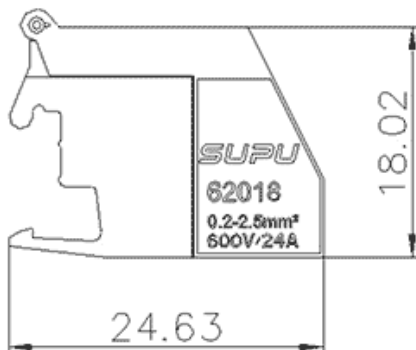

类别: 变压器端子

产品名称: 620181

产品描述: 间距: 13mm 额定电压: 600V

额定电流: 32A 连接方式: 螺钉接线 颜色: 灰

产品尺寸图

参数

☞ 产品型号	620181
☞ 产品间距	13
☞ 产品层数	单层
☞ 接线位数	螺钉接线

☞ 接线方式	1
☞ 防护等级	IP20
☞ 工作温度	-25°C~70°C
☞ 绝缘材料	PA66
☞ 绝缘材料组别	I
☞ 导电体材料	Copper alloy
☞ 导电体表面镀层	Tin
☞ 颜色	灰色