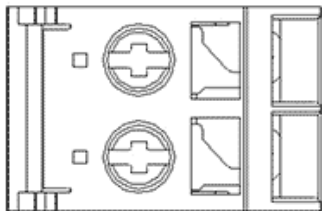

类别: 变压器端子

产品名称: 620181

产品描述: 间距: 13mm 额定电压: 600V

额定电流: 32A 连接方式: 螺钉接线 颜色: 灰

产品尺寸图

参数

☞ 产品型号	620181
☞ 产品间距	13
☞ 产品层数	单层
☞ 接线位数	螺钉接线

☞ 接线方式	1
☞ 防护等级	IP20
☞ 工作温度	-25°C~70°C
☞ 绝缘材料	PA66
☞ 绝缘材料组别	I
☞ 导电体材料	Copper alloy
☞ 导电体表面镀层	Tin
☞ 颜色	灰色