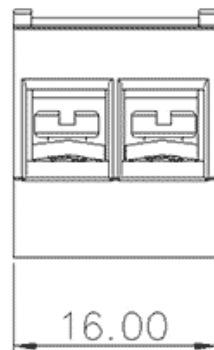

类别: 变压器端子

产品名称: 620181

产品描述: 间距: 13mm 额定电压: 600V

额定电流: 32A 连接方式: 螺钉接线 颜色: 灰

产品尺寸图

参数

☞ 产品型号	620181
☞ 产品间距	13
☞ 产品层数	单层
☞ 接线位数	螺钉接线

☞ 接线方式	1
☞ 防护等级	IP20
☞ 工作温度	-25°C~70°C
☞ 绝缘材料	PA66
☞ 绝缘材料组别	I
☞ 导电体材料	Copper alloy
☞ 导电体表面镀层	Tin
☞ 颜色	灰色