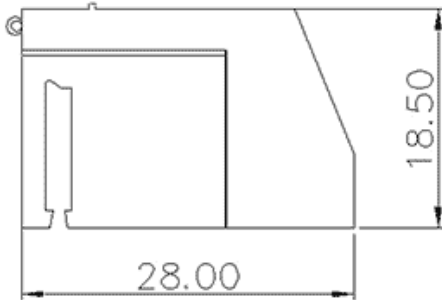

类别: 变压器端子

产品名称:620112

产品描述: 间距：13mm 额定电压：600V

额定电流：32A 连接方式：螺钉接线 颜色：橙

## 产品尺寸图

## 参数

☞ 产品型号	620112
☞ 产品间距	13
☞ 产品层数	单层
☞ 接线位数	螺钉接线

☞ 接线方式	1
☞ 防护等级	IP20
☞ 工作温度	-25°C~70°C
☞ 绝缘材料	PA66
☞ 绝缘材料组别	I
☞ 导电体材料	Copper alloy
☞ 导电体表面镀层	Tin
☞ 颜色	橙色