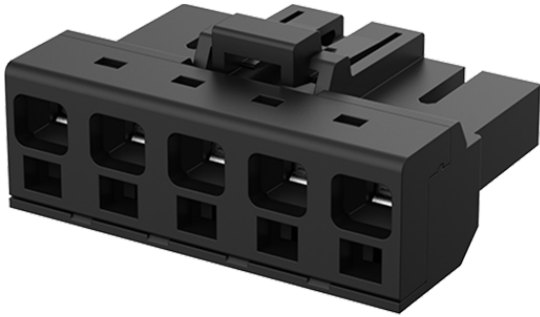

类别: 插拔式端子-插头

产品名称: MC-ROX7.5H03P-0002

产品描述: 间距：7.5mm 额定电压：630V
 额定电流：20A 连接方式：回拉式弹簧接线
 颜色：可定制

产品尺寸图

参数

☞ 产品型号	MC-ROX7.5H03P-0002
☞ 产品间距	7.5
☞ 产品层数	单层
☞ 接线位数	3

☞ 接线方式	回拉式弹簧接线
☞ 防护等级	IP20
☞ 工作温度	-40~+105°C
☞ 绝缘材料	PA66
☞ 绝缘材料组别	I
☞ 导体材料	Copper alloy
☞ 导体表面镀层	Sn Plated/Au Plated Area
☞ 颜色	绿/黑/蓝/灰/橙/红

剥线长度	8-9mm
使用组别	B/C/D
额定接线容量	28-14AWG

商业数据

订货号	MC-ROX7.5H03P-0002
-----	--------------------

宁波速普电子有限公司

Address: No. 150, Xinxing 4th Road, 地址：浙江省慈溪市高新技术产业开发区新兴四路150号
High-tech Industrial Development
Zone, Cixi City, Zhejiang Province,
China