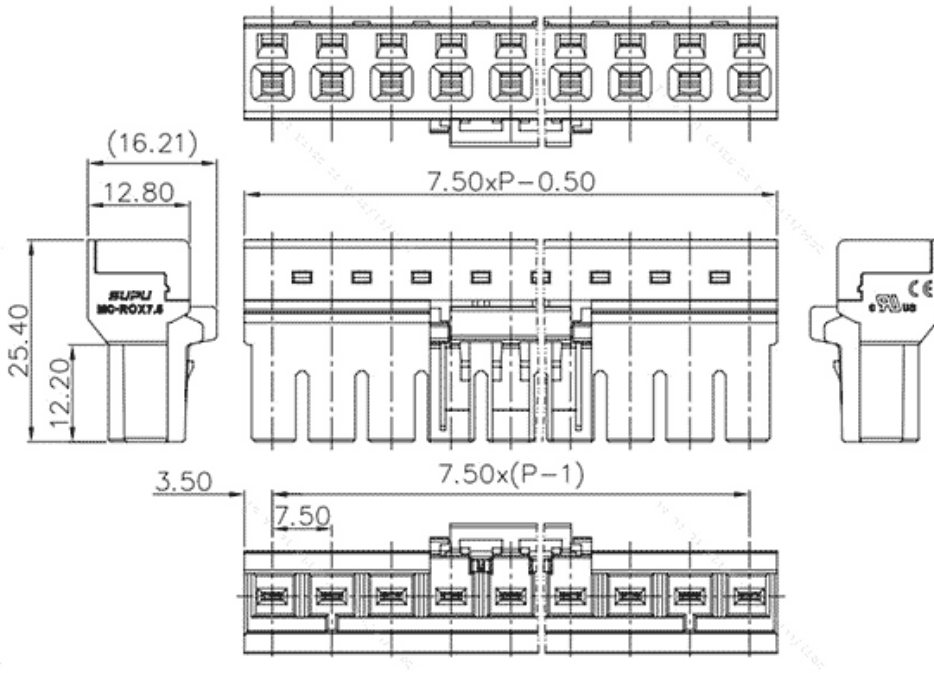

类别: 插拔式端子-插头

产品名称: MC-ROX7.5H03P-0002

产品描述: 间距：7.5mm 额定电压：630V
 额定电流：20A 连接方式：回拉式弹簧接线
 颜色：可定制

产品尺寸图

参数

☞ 产品型号	MC-ROX7.5H03P-0002
☞ 产品间距	7.5
☞ 产品层数	单层
☞ 接线位数	3

☞ 接线方式	回拉式弹簧接线
☞ 防护等级	IP20
☞ 工作温度	-40~+105°C
☞ 绝缘材料	PA66
☞ 绝缘材料组别	I
☞ 导体材料	Copper alloy
☞ 导体表面镀层	Sn Plated/Au Plated Area
☞ 颜色	绿/黑/蓝/灰/橙/红

技术数据

☞ 额定电流 (IEC)	20A
☞ 额定电压 (IEC)	630V
☞ 过压类别	III/III/II
☞ 污染等级	3 2 2
☞ 额定冲击电压	6KV 6KV 6KV
☞ 额定电流 (UL)	14.5A - 5A
☞ 额定电压(UL)	300V - 600V
☞ 硬导线截面积	0.2-2.5mm ²
☞ 柔性导线截面积	0.2-2.5mm ²
☞ 柔性导线截面积, 带绝缘管套	0.25-1.5mm ²
☞ 锁线螺钉规格	-
☞ 锁线螺钉扭矩	-
☞ 固定螺钉规格	-
☞ 固定螺钉扭矩	-

剥线长度	8-9mm
使用组别	B/C/D
额定接线容量	28-14AWG

商业数据

订货号	MC-ROX7.5H03P-0002
-----	--------------------

宁波速普电子有限公司

Address: No. 150, Xinxing 4th Road, 地址：浙江省慈溪市高新技术产业开发区新兴四路150号
High-tech Industrial Development
Zone, Cixi City, Zhejiang Province,
China