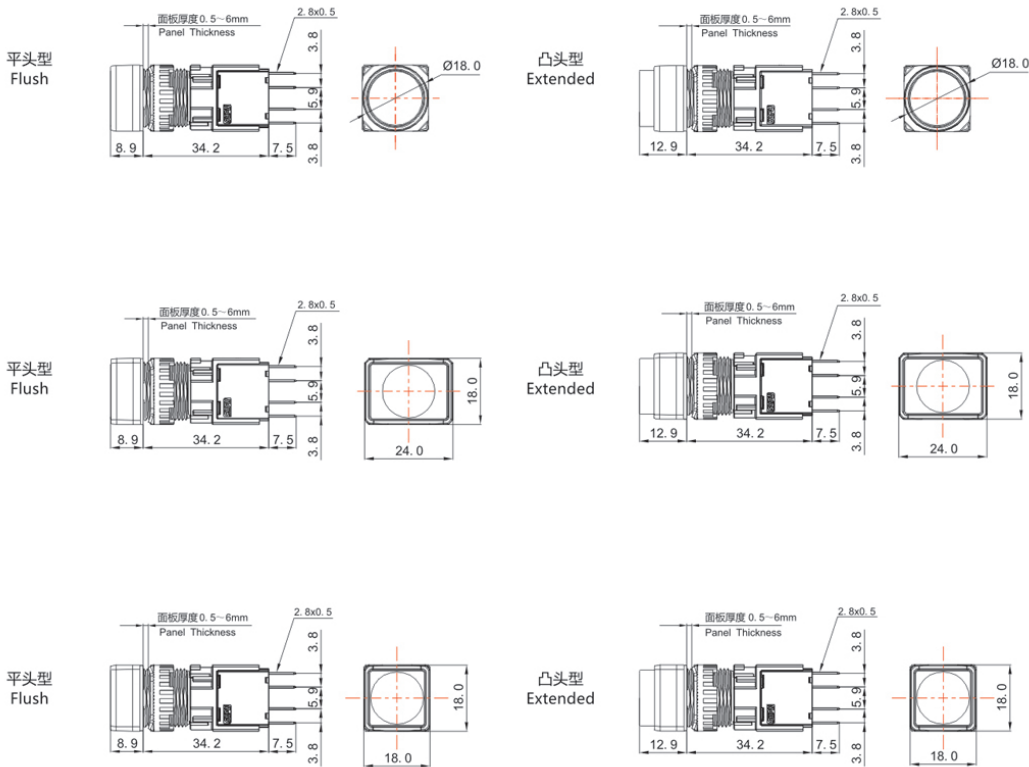

类别: 平钮 (TS6系列)

产品名称: TS6系列照明平钮

产品描述: IP65、IP67

产品尺寸图

Address: No. 150, Xinxing 4th Road, 地址：浙江省慈溪市高新技术产业开发区新兴四路150号  
High-tech Industrial Development  
Zone, Cixi City, Zhejiang Province,  
China

Zip code: 315303