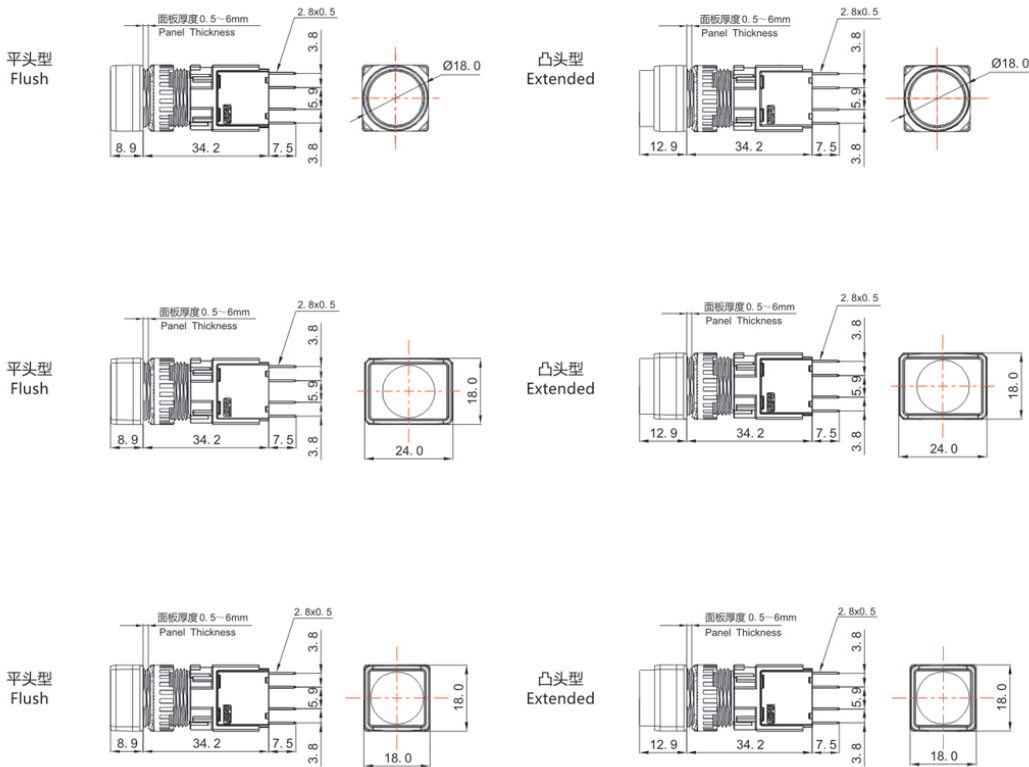

类别: 平钮 (TS6系列)

产品名称: TS6系列照明平钮

产品描述: IP65、IP67

产品尺寸图

Address: No. 150, Xinxing 4th Road, 地址：浙江省慈溪市高新技术产业开发区新兴四路150号
High-tech Industrial Development
Zone, Cixi City, Zhejiang Province,
China

Zip code: 315303