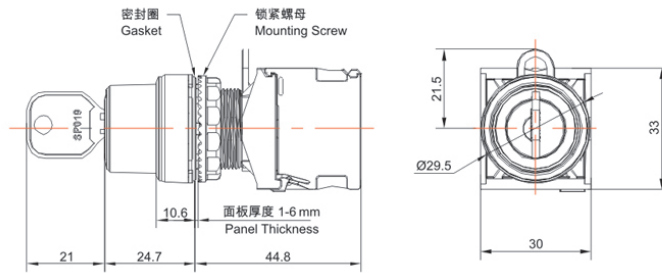

类别: 钥匙钮 (TS2系列)

产品名称: TS2系列纯平型钥匙钮

产品描述: IP65、IP67

产品尺寸图

塑料型
金属前环型
Plastic
Metal Front Ring

纯平型
Recessed

Address: No. 150, Xinxing 4th Road, 地址：浙江省慈溪市高新技术产业开发区新兴四路150号
High-tech Industrial Development
Zone, Cixi City, Zhejiang Province,
China