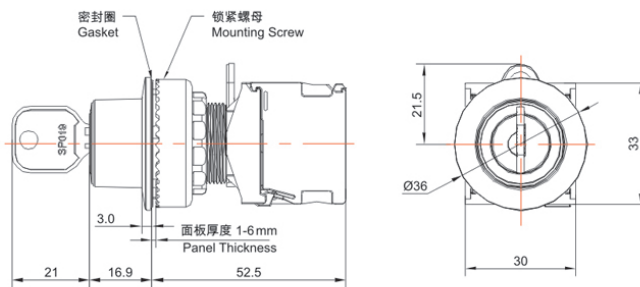

类别: 钥匙钮 (TS2系列)

产品名称: TS2系列纯平型钥匙钮

产品描述: IP65、IP67

产品尺寸图

塑料型
金属前环型
Plastic
Metal Front Ring

纯平型
Recessed

Address: No. 150, Xinxing 4th Road, 地址：浙江省慈溪市高新技术产业开发区新兴四路150号
High-tech Industrial Development
Zone, Cixi City, Zhejiang Province,
China