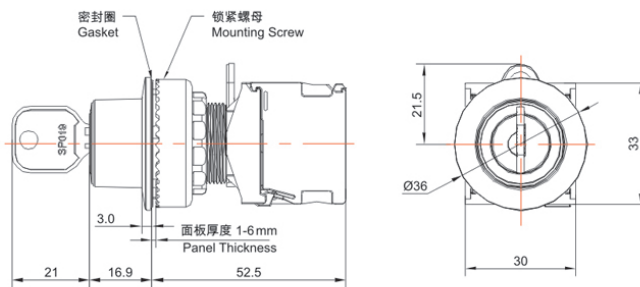

类别: 钥匙钮 (TS2系列)

产品名称: TS2系列钥匙钮

产品描述: IP65、IP67

产品尺寸图

塑料型
金属前环型
Plastic
Metal FrontRing

纯平型
Recessed

Address: No. 150, Xinxing 4th Road, 地址：浙江省慈溪市高新技术产业开发区新兴四路150号
High-tech Industrial Development
Zone, Cixi City, Zhejiang Province,
China