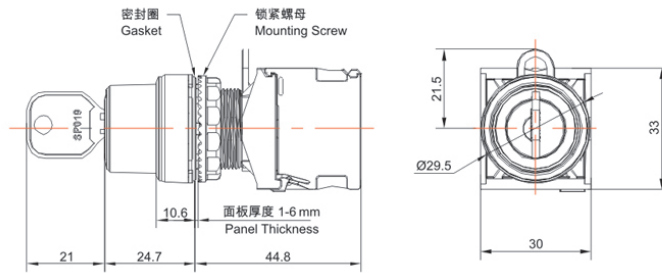

类别: 钥匙钮 (TS2系列)

产品名称: TS2系列钥匙钮

产品描述: IP65、IP67

产品尺寸图

塑料型
金属前环型
Plastic
Metal FrontRing

纯平型
Recessed

Address: No. 150, Xinxing 4th Road, 地址：浙江省慈溪市高新技术产业开发区新兴四路150号
High-tech Industrial Development
Zone, Cixi City, Zhejiang Province,
China