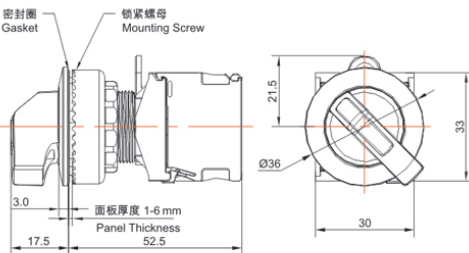

类别: 旋钮 (TS2系列)

产品名称: TS2系列纯平型旋钮

产品描述: IP65、IP67

产品尺寸图

短手柄
Short Handle

长手柄
Long Handle

纯平短手柄
Recessed
Short Handle

纯平长手柄
Recessed
Long Handle