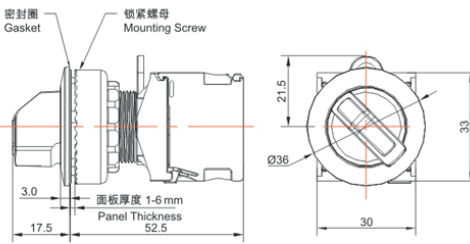

类别: 旋钮 (TS2系列)

产品名称: TS2系列纯平型旋钮

产品描述: IP65、IP67

产品尺寸图

短手柄
Short Handle

长手柄
Long Handle

纯平短手柄
Recessed
Short Handle

纯平长手柄
Recessed
Long Handle