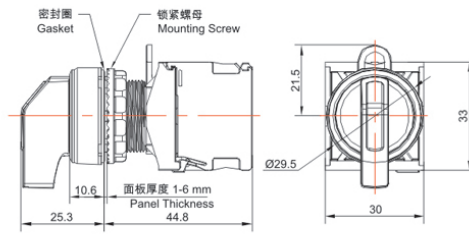

类别: 旋钮 (TS2系列)

产品名称: TS2系列纯平型旋钮

产品描述: IP65、IP67

产品尺寸图

短手柄
Short Handle

长手柄
Long Handle

纯平短手柄
Recessed
Short Handle

纯平长手柄
Recessed
Long Handle