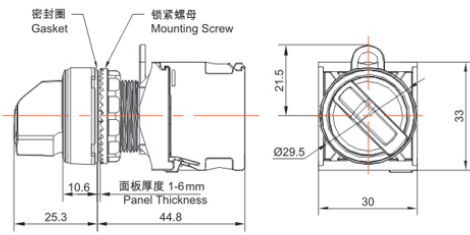

类别: 旋钮 (TS2系列)

产品名称: TS2系列纯平型旋钮

产品描述: IP65、IP67

产品尺寸图

短手柄
Short Handle

长手柄
Long Handle

纯平短手柄
Recessed
Short Handle

纯平长手柄
Recessed
Long Handle