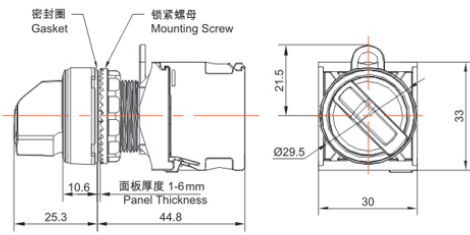

类别: 旋钮 (TS2系列)

产品名称: TS2系列纯平型照明旋钮

产品描述: IP65、IP67

产品尺寸图

短手柄
Short Handle

长手柄
Long Handle

纯平短手柄
Recessed
Short Handle

纯平长手柄
Recessed
Long Handle