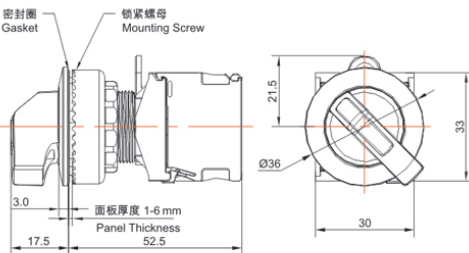

类别: 旋钮 (TS2系列)

产品名称: TS2系列纯平型照明旋钮

产品描述: IP65、IP67

产品尺寸图

短手柄
Short Handle

长手柄
Long Handle

纯平短手柄
Recessed
Short Handle

纯平长手柄
Recessed
Long Handle