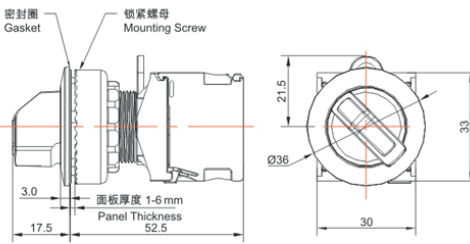

类别: 旋钮 (TS2系列)

产品名称: TS2系列纯平型照明旋钮

产品描述: IP65、IP67

产品尺寸图

短手柄
Short Handle

长手柄
Long Handle

纯平短手柄
Recessed
Short Handle

纯平长手柄
Recessed
Long Handle