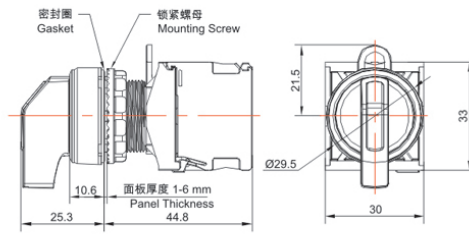

类别: 旋钮 (TS2系列)

产品名称: TS2系列纯平型照明旋钮

产品描述: IP65、IP67

产品尺寸图

短手柄
Short Handle

长手柄
Long Handle

纯平短手柄
Recessed
Short Handle

纯平长手柄
Recessed
Long Handle