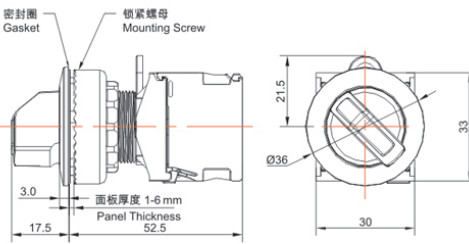

类别: 旋钮 (TS2系列)

产品名称: TS2系列照明旋钮

产品描述: IP65、IP67

产品尺寸图

短手柄
Short Handle

长手柄
Long Handle

纯平短手柄
Recessed
Short Handle

纯平长手柄
Recessed
Long Handle