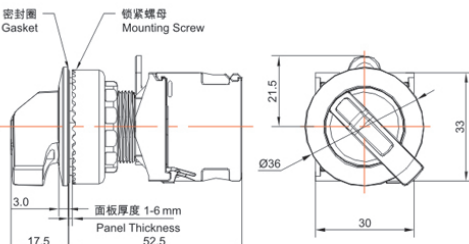

类别: 旋钮 (TS2系列)

产品名称: TS2系列照明旋钮

产品描述: IP65、IP67

产品尺寸图

短手柄
Short Handle

长手柄
Long Handle

纯平短手柄
Recessed
Short Handle

纯平长手柄
Recessed
Long Handle