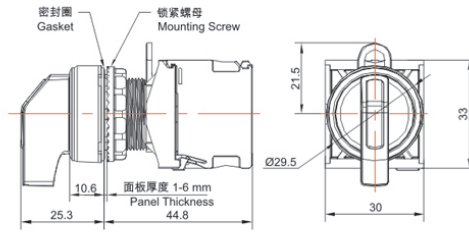

类别: 旋钮 (TS2系列)

产品名称: TS2系列照明旋钮

产品描述: IP65、IP67

产品尺寸图

短手柄
Short Handle

长手柄
Long Handle

纯平短手柄
Recessed
Short Handle

纯平长手柄
Recessed
Long Handle