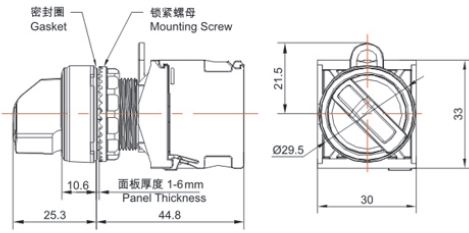

类别: 旋钮 (TS2系列)

产品名称: TS2系列照明旋钮

产品描述: IP65、IP67

产品尺寸图

短手柄
Short Handle

长手柄
Long Handle

纯平短手柄
Recessed
Short Handle

纯平长手柄
Recessed
Long Handle