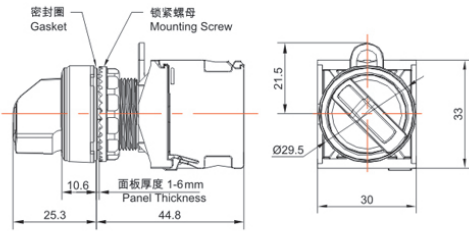

类别: 旋钮 (TS2系列)

产品名称: TS2系列旋钮

产品描述: IP65、IP67

产品尺寸图

短手柄
Short Handle

长手柄
Long Handle

纯平短手柄
Recessed
Short Handle

纯平长手柄
Recessed
Long Handle