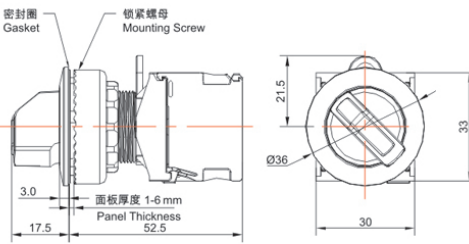

类别: 旋钮 (TS2系列)

产品名称: TS2系列旋钮

产品描述: IP65、IP67

产品尺寸图

短手柄
Short Handle

长手柄
Long Handle

纯平短手柄
Recessed
Short Handle

纯平长手柄
Recessed
Long Handle