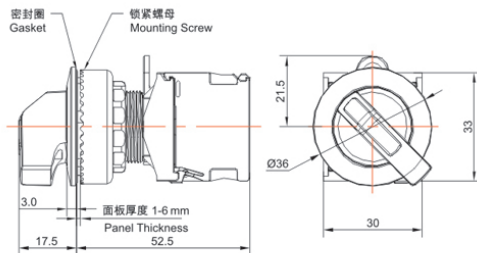

类别: 旋钮 (TS2系列)

产品名称: TS2系列旋钮

产品描述: IP65、IP67

产品尺寸图

短手柄
Short Handle

长手柄
Long Handle

纯平短手柄
Recessed
Short Handle

纯平长手柄
Recessed
Long Handle