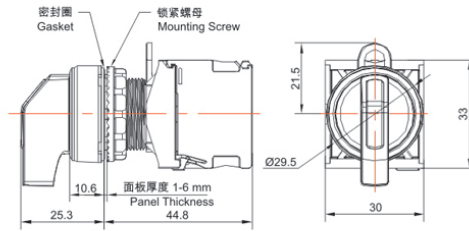

类别: 旋钮 (TS2系列)

产品名称: TS2系列旋钮

产品描述: IP65、IP67

产品尺寸图

短手柄
Short Handle

长手柄
Long Handle

纯平短手柄
Recessed
Short Handle

纯平长手柄
Recessed
Long Handle