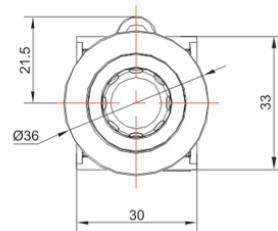

类别: 停止钮 (TS2系列)

产品名称: TS2系列纯平型停止钮

产品描述: IP65、IP67

产品尺寸图

纯平型
Recessed

Address: No. 150, Xinxing 4th Road, 地址：浙江省慈溪市高新技术产业开发区新兴四路150号
High-tech Industrial Development
Zone, Cixi City, Zhejiang Province,
China