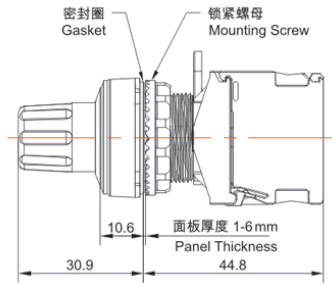

类别: 停止钮 (TS2系列)

产品名称: TS2系列纯平型停止钮

产品描述: IP65、IP67

产品尺寸图

纯平型
Recessed

Address: No. 150, Xinxing 4th Road, 地址：浙江省慈溪市高新技术产业开发区新兴四路150号
High-tech Industrial Development
Zone, Cixi City, Zhejiang Province,
China