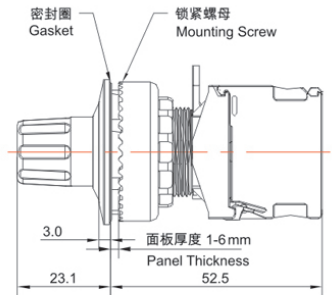

类别: 停止钮 (TS2系列)

产品名称: TS2系列纯平型停止钮

产品描述: IP65、IP67

产品尺寸图

纯平型
Recessed

Address: No. 150, Xinxing 4th Road, 地址：浙江省慈溪市高新技术产业开发区新兴四路150号
High-tech Industrial Development
Zone, Cixi City, Zhejiang Province,
China