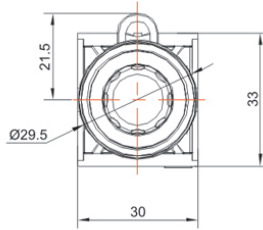

类别: 停止钮 (TS2系列)

产品名称: TS2系列纯平型停止钮

产品描述: IP65、IP67

产品尺寸图

纯平型
Recessed

Address: No. 150, Xinxing 4th Road, 地址：浙江省慈溪市高新技术产业开发区新兴四路150号
High-tech Industrial Development
Zone, Cixi City, Zhejiang Province,
China