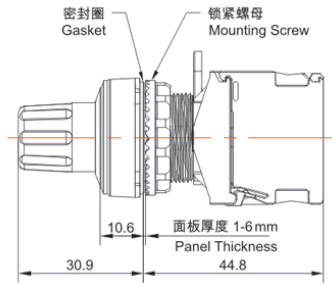

类别: 停止钮 (TS2系列)

产品名称: TS2系列照明停止钮

产品描述: IP65、IP67

产品尺寸图

纯平型
Recessed

Address: No. 150, Xinxing 4th Road, 地址：浙江省慈溪市高新技术产业开发区新兴四路150号
High-tech Industrial Development
Zone, Cixi City, Zhejiang Province,
China