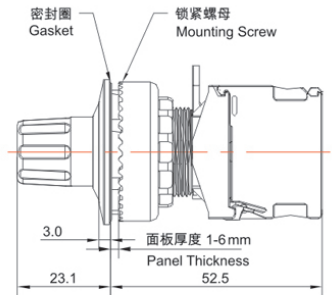

类别: 停止钮 (TS2系列)

产品名称: TS2系列照明停止钮

产品描述: IP65、IP67

产品尺寸图

纯平型
Recessed

Address: No. 150, Xinxing 4th Road, 地址：浙江省慈溪市高新技术产业开发区新兴四路150号
High-tech Industrial Development
Zone, Cixi City, Zhejiang Province,
China