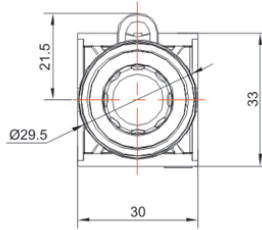

类别: 停止钮 (TS2系列)

产品名称: TS2系列照明停止钮

产品描述: IP65、IP67

产品尺寸图

纯平型
Recessed

Address: No. 150, Xinxing 4th Road, 地址：浙江省慈溪市高新技术产业开发区新兴四路150号
High-tech Industrial Development
Zone, Cixi City, Zhejiang Province,
China