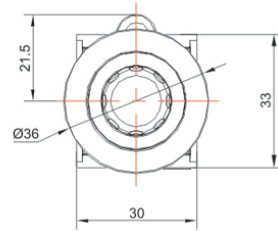

类别: 停止钮 (TS2系列)

产品名称: TS2系列照明停止钮

产品描述: IP65、IP67

产品尺寸图

纯平型
Recessed

Address: No. 150, Xinxing 4th Road, 地址：浙江省慈溪市高新技术产业开发区新兴四路150号
High-tech Industrial Development
Zone, Cixi City, Zhejiang Province,
China