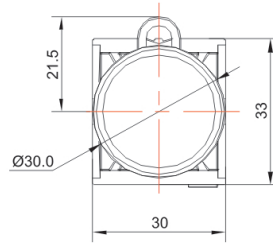

类别: 蘑菇钮 (TS2系列)

产品名称: TS2系列照明蘑菇钮

产品描述: IP65、IP67

产品尺寸图

头部直径
Head Diameter
30mm

头部直径
Head Diameter
40mm

Address: No. 150, Xinxing 4th Road, 地址：浙江省慈溪市高新技术产业园区新兴四路150号
High-tech Industrial Development
Zone, Cixi City, Zhejiang Province,
China