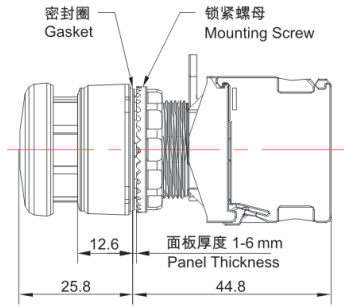

类别: 蘑菇钮 (TS2系列)

产品名称: TS2系列照明蘑菇钮

产品描述: IP65、IP67

产品尺寸图

头部直径
Head Diameter
30mm

头部直径
Head Diameter
40mm

Address: No. 150, Xinxing 4th Road, 地址：浙江省慈溪市高新技术产业园区新兴四路150号
High-tech Industrial Development
Zone, Cixi City, Zhejiang Province,
China