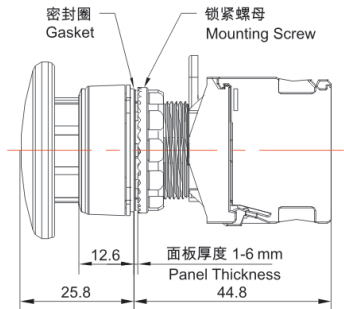

类别: 蘑菇钮 (TS2系列)

产品名称: TS2系列照明蘑菇钮

产品描述: IP65、IP67

产品尺寸图

头部直径
Head Diameter
30mm

头部直径
Head Diameter
40mm

Address: No. 150, Xinxing 4th Road, 地址：浙江省慈溪市高新技术产业园区新兴四路150号
High-tech Industrial Development
Zone, Cixi City, Zhejiang Province,
China