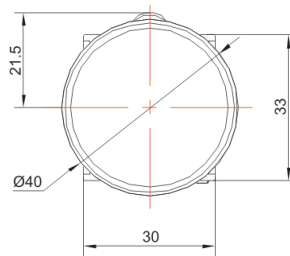

类别: 蘑菇钮 (TS2系列)

产品名称: TS2系列照明蘑菇钮

产品描述: IP65、IP67

产品尺寸图

头部直径
Head Diameter
30mm

头部直径
Head Diameter
40mm

Address: No. 150, Xinxing 4th Road, 地址：浙江省慈溪市高新技术产业园区新兴四路150号
High-tech Industrial Development
Zone, Cixi City, Zhejiang Province,
China