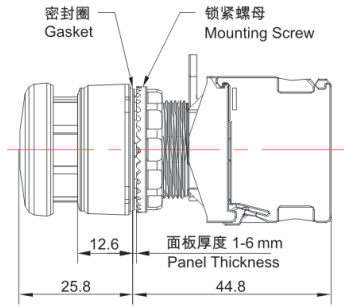

类别: 蘑菇钮 (TS2系列)

产品名称: TS2系列蘑菇钮

产品描述: IP65、IP67

产品尺寸图

头部直径
Head Diameter
30mm

头部直径
Head Diameter
40mm

Address: No. 150, Xinxing 4th Road, 地址：浙江省慈溪市高新技术产业园区新兴四路150号
High-tech Industrial Development
Zone, Cixi City, Zhejiang Province,
China