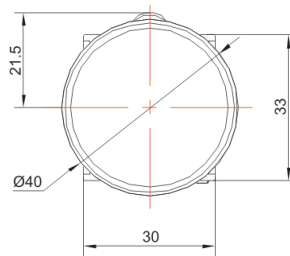

类别: 蘑菇钮 (TS2系列)

产品名称: TS2系列蘑菇钮

产品描述: IP65、IP67

产品尺寸图

头部直径
Head Diameter
30mm

头部直径
Head Diameter
40mm

Address: No. 150, Xinxing 4th Road, 地址：浙江省慈溪市高新技术产业园区新兴四路150号
High-tech Industrial Development
Zone, Cixi City, Zhejiang Province,
China