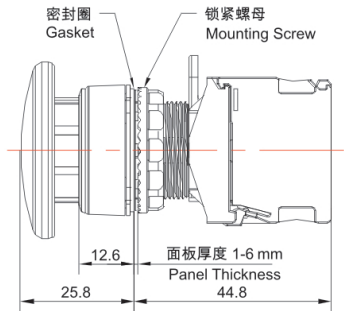

类别: 蘑菇钮 (TS2系列)

产品名称: TS2系列蘑菇钮

产品描述: IP65、IP67

产品尺寸图

头部直径
Head Diameter
30mm

头部直径
Head Diameter
40mm

Address: No. 150, Xinxing 4th Road, 地址：浙江省慈溪市高新技术产业园区新兴四路150号
High-tech Industrial Development
Zone, Cixi City, Zhejiang Province,
China