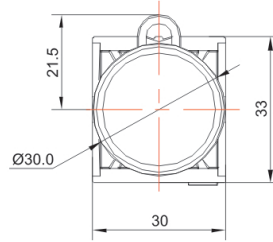

类别: 蘑菇钮 (TS2系列)

产品名称: TS2系列蘑菇钮

产品描述: IP65、IP67

产品尺寸图

头部直径
Head Diameter
30mm

头部直径
Head Diameter
40mm

Address: No. 150, Xinxing 4th Road, 地址：浙江省慈溪市高新技术产业园区新兴四路150号
High-tech Industrial Development
Zone, Cixi City, Zhejiang Province,
China