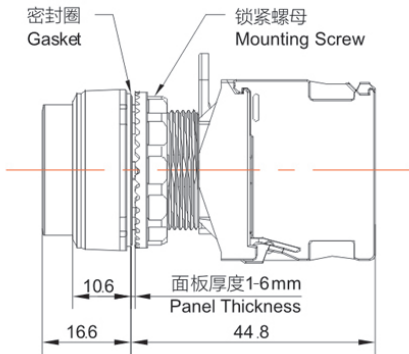

类别: 平钮 (TS2系列)

产品名称: TS2照明平钮

产品描述: IP65、IP67

产品尺寸图

平头型
Flush

凸头型
Extended

Address: No. 150, Xinxing 4th Road, 地址：浙江省慈溪市高新技术产业开发区新兴四路150号
High-tech Industrial Development
Zone, Cixi City, Zhejiang Province,
China