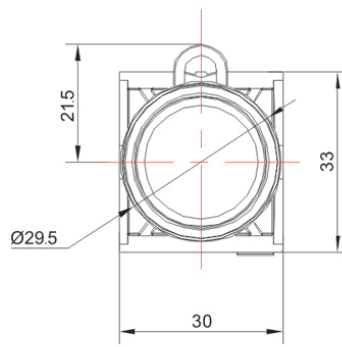

类别: 平钮 (TS2系列)

产品名称: TS2照明平钮

产品描述: IP65、IP67

产品尺寸图

平头型
Flush

凸头型
Extended

Address: No. 150, Xinxing 4th Road, 地址：浙江省慈溪市高新技术产业开发区新兴四路150号
High-tech Industrial Development
Zone, Cixi City, Zhejiang Province,
China