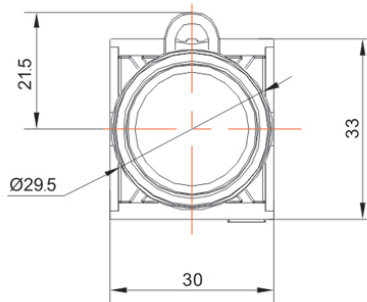

类别: 平钮 (TS2系列)

产品名称: TS2照明平钮

产品描述: IP65、IP67

产品尺寸图

平头型
Flush

凸头型
Extended

Address: No. 150, Xinxing 4th Road, 地址：浙江省慈溪市高新技术产业开发区新兴四路150号
High-tech Industrial Development
Zone, Cixi City, Zhejiang Province,
China