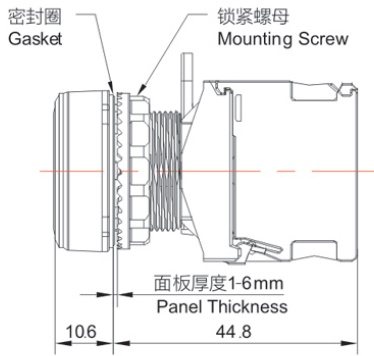

类别: 平钮 (TS2系列)

产品名称: TS2照明平钮

产品描述: IP65、IP67

产品尺寸图

平头型
Flush

凸头型
Extended

Address: No. 150, Xinxing 4th Road, 地址：浙江省慈溪市高新技术产业开发区新兴四路150号
High-tech Industrial Development
Zone, Cixi City, Zhejiang Province,
China