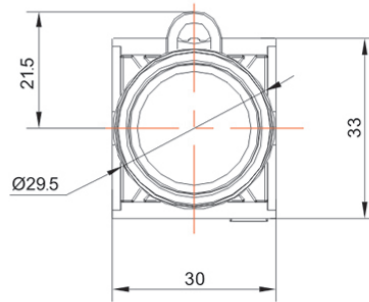

类别: 平钮 (TS2系列)

产品名称: TS2系列平钮

产品描述: IP65、IP67

产品尺寸图

平头型  
Flush

凸头型  
Extended

Address: No. 150, Xinxing 4th Road, 地址：浙江省慈溪市高新技术产业开发区新兴四路150号  
High-tech Industrial Development  
Zone, Cixi City, Zhejiang Province,  
China