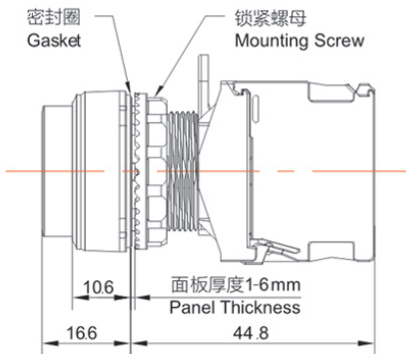

类别: 平钮 (TS2系列)

产品名称: TS2系列平钮

产品描述: IP65、IP67

产品尺寸图

平头型  
Flush

凸头型  
Extended

Address: No. 150, Xinxing 4th Road, 地址：浙江省慈溪市高新技术产业开发区新兴四路150号  
High-tech Industrial Development  
Zone, Cixi City, Zhejiang Province,  
China