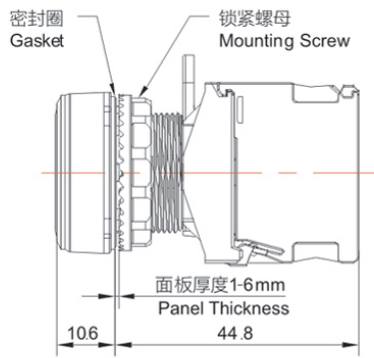

类别: 平钮 (TS2系列)

产品名称: TS2系列平钮

产品描述: IP65、IP67

产品尺寸图

平头型  
Flush

凸头型  
Extended

Address: No. 150, Xinxing 4th Road, 地址：浙江省慈溪市高新技术产业开发区新兴四路150号  
High-tech Industrial Development  
Zone, Cixi City, Zhejiang Province,  
China