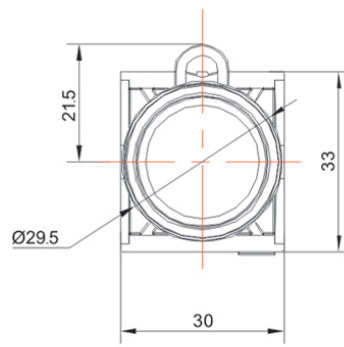

类别: 平钮 (TS2系列)

产品名称: TS2系列平钮

产品描述: IP65、IP67

产品尺寸图

平头型  
Flush

凸头型  
Extended

Address: No. 150, Xinxing 4th Road, 地址：浙江省慈溪市高新技术产业开发区新兴四路150号  
High-tech Industrial Development  
Zone, Cixi City, Zhejiang Province,  
China