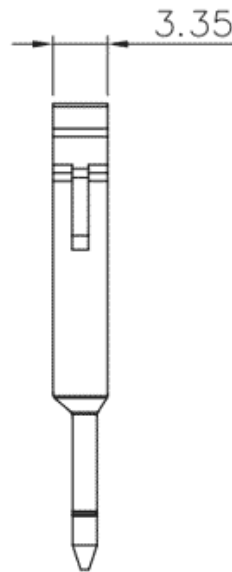

类别: 附件

产品名称: TPZJ1.5-2-GY

产品描述: TPD1.5;TPT1.5 标记牌支架,3.35mm厚度,  
颜色: 灰色

产品尺寸图

参数

☞ 产品型号	TPZJ1.5-2-GY
☞ 产品间距	3.35mm
☞ 绝缘材料	PA66
☞ 绝缘材料组别	I

☞ 环境温度（运行）	-40°C~105°C
☞ 环境温度（组装）	-5°C~70°C
☞ 环境温度（存放/运输）	-25°C~60°C
☞ 允许湿度（存放/运输）	30%~70%

## 商业数据

☞ 订货号	TPZJ1.5-2-GY
-------	--------------