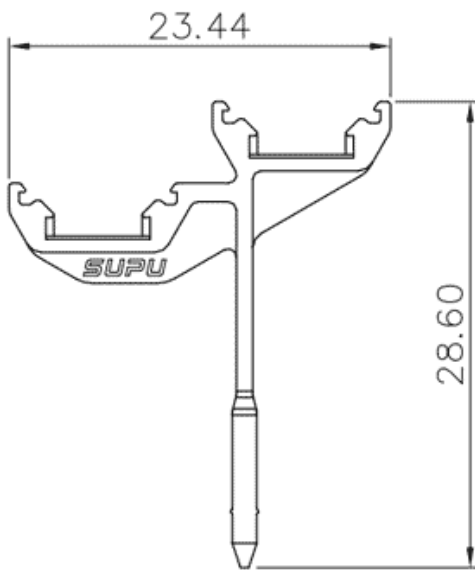

类别: 附件

产品名称: TPZJ1.5-2-GY

产品描述: TPD1.5;TPT1.5 标记牌支架,3.35mm厚度,  
颜色: 灰色

产品尺寸图

参数

☞ 产品型号	TPZJ1.5-2-GY
☞ 产品间距	3.35mm
☞ 绝缘材料	PA66
☞ 绝缘材料组别	I

☞ 环境温度（运行）	-40°C~105°C
☞ 环境温度（组装）	-5°C~70°C
☞ 环境温度（存放/运输）	-25°C~60°C
☞ 允许湿度（存放/运输）	30%~70%

## 商业数据

☞ 订货号	TPZJ1.5-2-GY
-------	--------------