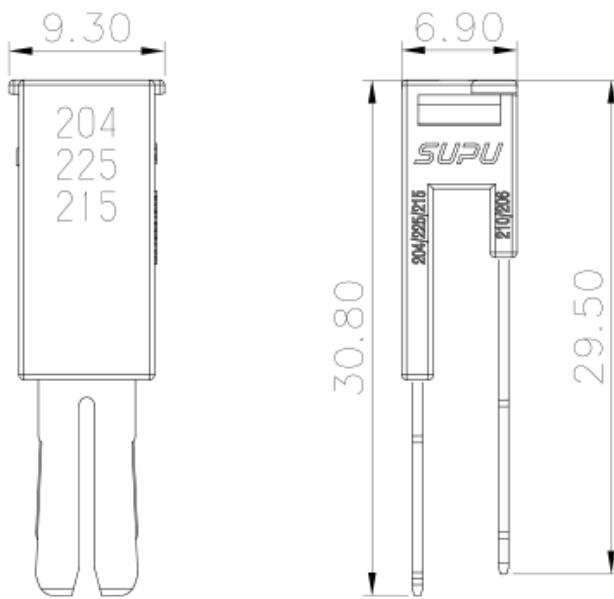

类别: 附件

产品名称: 215381

产品描述: 插拔式高低跨接桥, 颜色: 灰色

产品尺寸图

参数

☞ 产品型号	215381
☞ 产品间距	5.2mm
☞ 绝缘材料	PA66
☞ 绝缘材料组别	I

☞ 环境温度（运行）	-40°C~105°C
☞ 环境温度（组装）	-5°C~70°C
☞ 环境温度（存放/运输）	-25°C~60°C
☞ 允许湿度（存放/运输）	30%~70%

商业数据