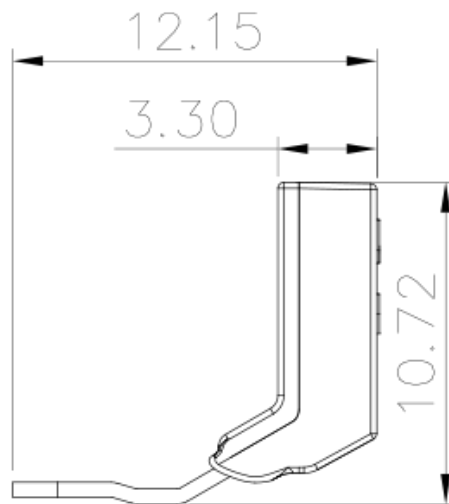

类别: 附件

产品名称: 240601

产品描述: 插拔式桥接件, 适用SP240系列, 灰色

产品尺寸图

参数

☞ 产品型号	240601
☞ 产品间距	4.8mm
☞ 绝缘材料	PA66
☞ 绝缘材料组别	I

☞ 环境温度（运行）	-40°C~105°C
☞ 环境温度（组装）	-5°C~70°C
☞ 环境温度（存放/运输）	-25°C~60°C
☞ 允许湿度（存放/运输）	30%~70%

商业数据