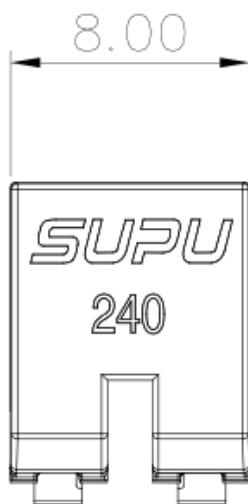

类别: 附件

产品名称: 240601

产品描述: 插拔式桥接件, 适用SP240系列, 灰色

产品尺寸图

参数

☞ 产品型号	240601
☞ 产品间距	4.8mm
☞ 绝缘材料	PA66
☞ 绝缘材料组别	I

☞ 环境温度（运行）	-40°C~105°C
☞ 环境温度（组装）	-5°C~70°C
☞ 环境温度（存放/运输）	-25°C~60°C
☞ 允许湿度（存放/运输）	30%~70%

商业数据