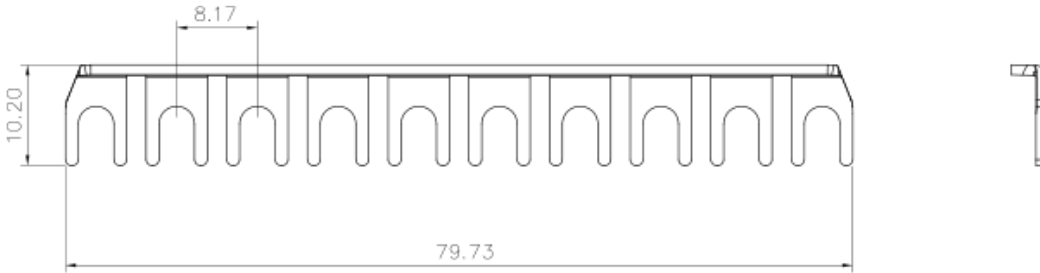

类别: 附件

产品名称:306320

产品描述: 固定边插式-桥接件,适用SUK6-T;306911

产品尺寸图

参数

☞ 产品型号	306320
☞ 产品间距	8.2mm
☞ 绝缘材料	/
☞ 绝缘材料组别	/

☞ 环境温度（运行）	-40°C~105°C
☞ 环境温度（组装）	-5°C~70°C
☞ 环境温度（存放/运输）	-25°C~60°C
☞ 允许湿度（存放/运输）	30%~70%

商业数据