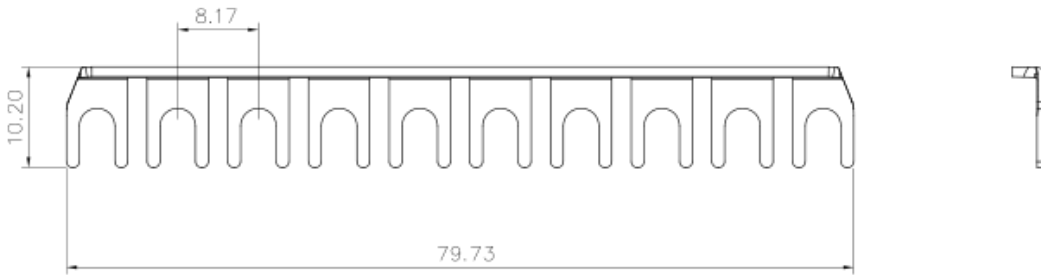

类别: 附件

产品名称:306320

产品描述: 固定边插式-桥接件,适用SUK6-T;306911

产品尺寸图

参数

☞ 产品型号	306320
☞ 产品间距	8.2mm
☞ 绝缘材料	/
☞ 绝缘材料组别	/

☞ 环境温度（运行）	-40°C~105°C
☞ 环境温度（组装）	-5°C~70°C
☞ 环境温度（存放/运输）	-25°C~60°C
☞ 允许湿度（存放/运输）	30%~70%

商业数据