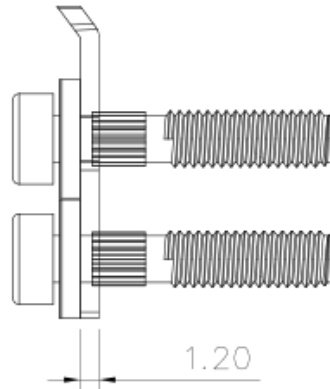

类别: 附件

产品名称:306322

产品描述: 开关桥接件,适用SUK6-T;306911

产品尺寸图

参数

☞ 产品型号	306322
☞ 产品间距	8.2mm
☞ 绝缘材料	/
☞ 绝缘材料组别	/

☞ 环境温度（运行）	-40°C~105°C
☞ 环境温度（组装）	-5°C~70°C
☞ 环境温度（存放/运输）	-25°C~60°C
☞ 允许湿度（存放/运输）	30%~70%

商业数据