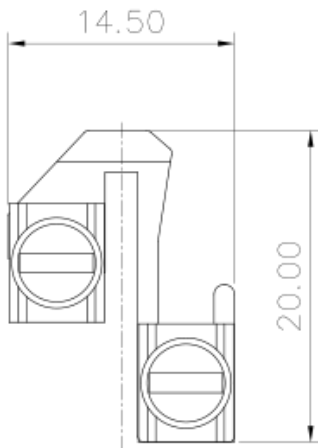

类别: 附件

产品名称:306322

产品描述: 开关桥接件,适用SUK6-T;306911

产品尺寸图

参数

☞ 产品型号	306322
☞ 产品间距	8.2mm
☞ 绝缘材料	/
☞ 绝缘材料组别	/

☞ 环境温度（运行）	-40°C~105°C
☞ 环境温度（组装）	-5°C~70°C
☞ 环境温度（存放/运输）	-25°C~60°C
☞ 允许湿度（存放/运输）	30%~70%

商业数据