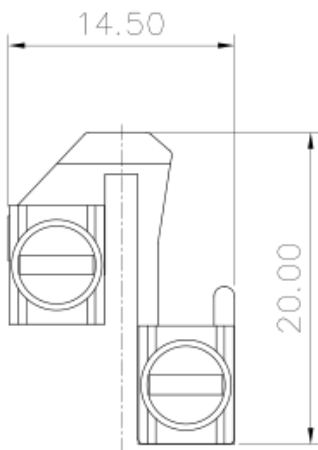

类别: 附件

产品名称:306322

产品描述: 开关桥接件,适用SUK6-T;306911

产品尺寸图

参数

☞ 产品型号	306322
☞ 产品间距	8.2mm
☞ 绝缘材料	/
☞ 绝缘材料组别	/

☞ 环境温度（运行）	-40°C~105°C
☞ 环境温度（组装）	-5°C~70°C
☞ 环境温度（存放/运输）	-25°C~60°C
☞ 允许湿度（存放/运输）	30%~70%

商业数据