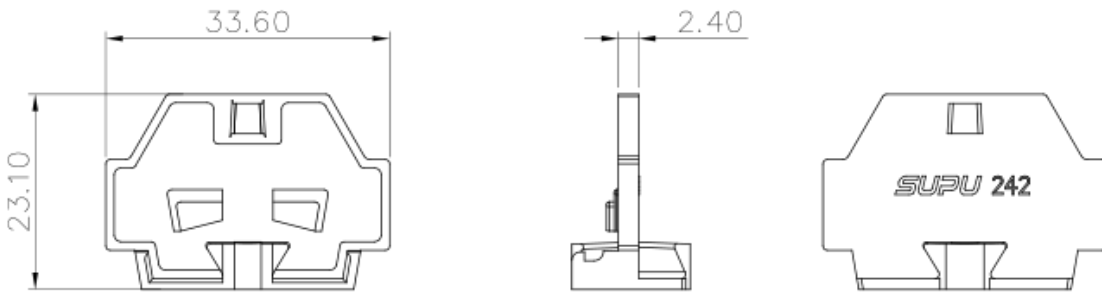

类别: 附件

产品名称: 24262X

产品描述: 24230X带固定器端板, 24233X带固定器端板,
颜色: 灰色

产品尺寸图

参数

☞ 产品型号	24262X
☞ 产品间距	/
☞ 绝缘材料	PA66
☞ 绝缘材料组别	I

☞ 环境温度（运行）	-40°C~105°C
☞ 环境温度（组装）	-5°C~70°C
☞ 环境温度（存放/运输）	-25°C~60°C
☞ 允许湿度（存放/运输）	30%~70%