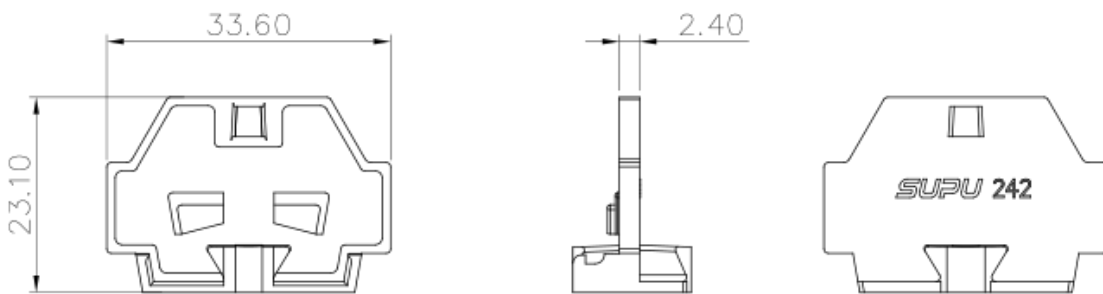

类别: 附件

产品名称: 24262X

产品描述: 24230X带固定器端板, 24233X带固定器端板,
颜色: 灰色

产品尺寸图

参数

☞ 产品型号	24262X
☞ 产品间距	/
☞ 绝缘材料	PA66
☞ 绝缘材料组别	I

☞ 环境温度（运行）	-40°C~105°C
☞ 环境温度（组装）	-5°C~70°C
☞ 环境温度（存放/运输）	-25°C~60°C
☞ 允许湿度（存放/运输）	30%~70%