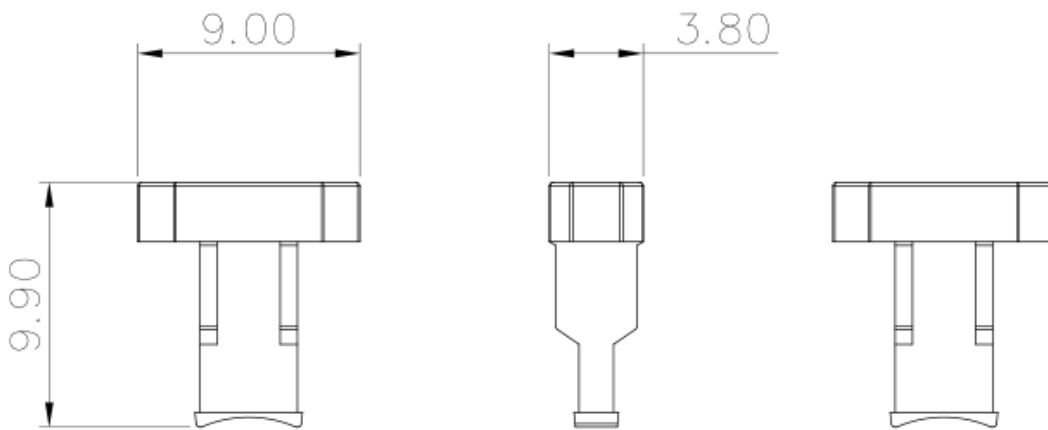

类别: 附件

产品名称: 241221

产品描述:

24130X按键, 24133X按键, 24131X按键, 24134X按键, 24132X

颜色: 白色

产品尺寸图

参数

☞ 产品型号	241221
☞ 产品间距	/
☞ 绝缘材料	PA66
☞ 绝缘材料组别	I