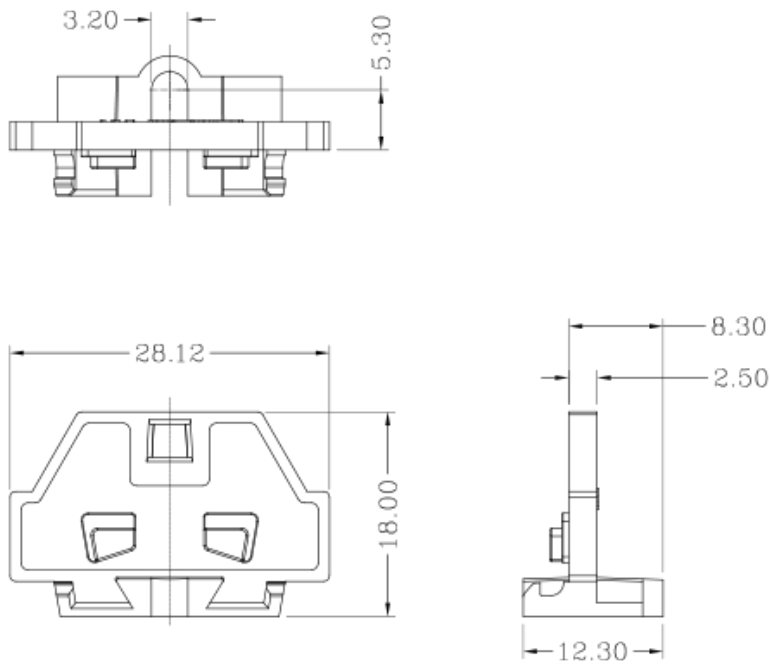

类别: 附件

产品名称:24162X

产品描述: 24130X带固定器端板,24133X带固定器端板,
颜色: 灰色

产品尺寸图

参数

☞ 产品型号	24162X
☞ 产品间距	/
☞ 绝缘材料	PA66
☞ 绝缘材料组别	I

☞ 环境温度（运行）	-40°C~105°C
☞ 环境温度（组装）	-5°C~70°C
☞ 环境温度（存放/运输）	-25°C~60°C
☞ 允许湿度（存放/运输）	30%~70%

商业数据