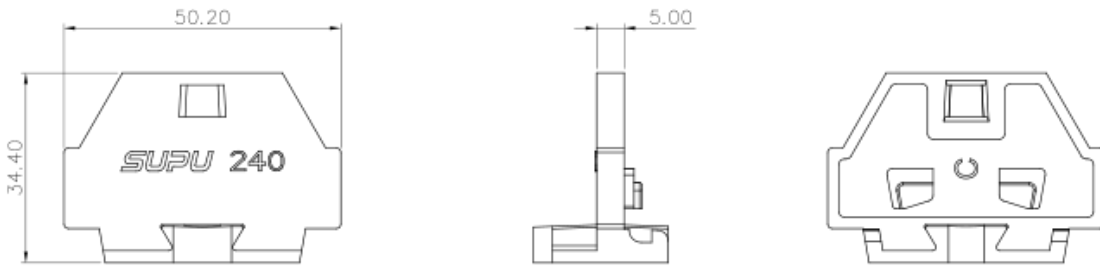

类别: 附件

产品名称: 24062X

产品描述: 24030X带固定器端板, 24033X带固定器端板,
颜色: 灰色

产品尺寸图

参数

☞ 产品型号	24062X
☞ 产品间距	/
☞ 绝缘材料	PA66
☞ 绝缘材料组别	I

☞ 环境温度（运行）	-40°C~105°C
☞ 环境温度（组装）	-5°C~70°C
☞ 环境温度（存放/运输）	-25°C~60°C
☞ 允许湿度（存放/运输）	30%~70%