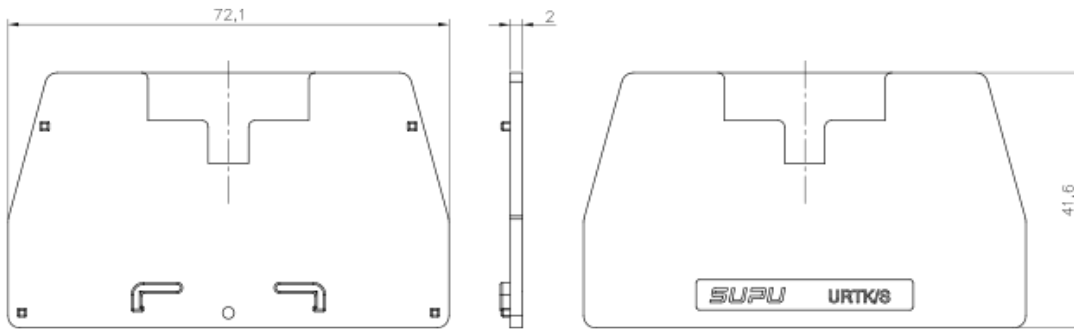

类别: 附件

产品名称:306101

产品描述: 306911端板,SUK6-T端板,SUK6-T-JP端板

颜色: 灰色

产品尺寸图

参数

☞ 产品型号	306101
☞ 产品间距	/
☞ 绝缘材料	PA66
☞ 绝缘材料组别	I

☞ 环境温度（运行）	-40°C~105°C
☞ 环境温度（组装）	-5°C~70°C
☞ 环境温度（存放/运输）	-25°C~60°C
☞ 允许湿度（存放/运输）	30%~70%