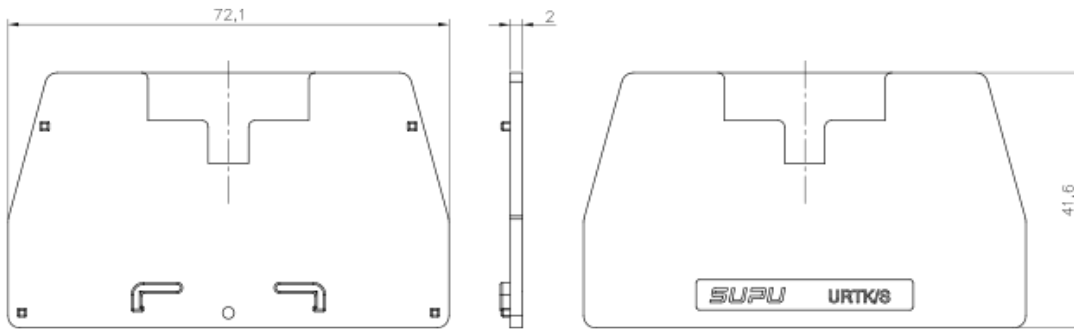

类别: 附件

产品名称:306101

产品描述: 306911端板,SUK6-T端板,SUK6-T-JP端板

颜色: 灰色

## 产品尺寸图