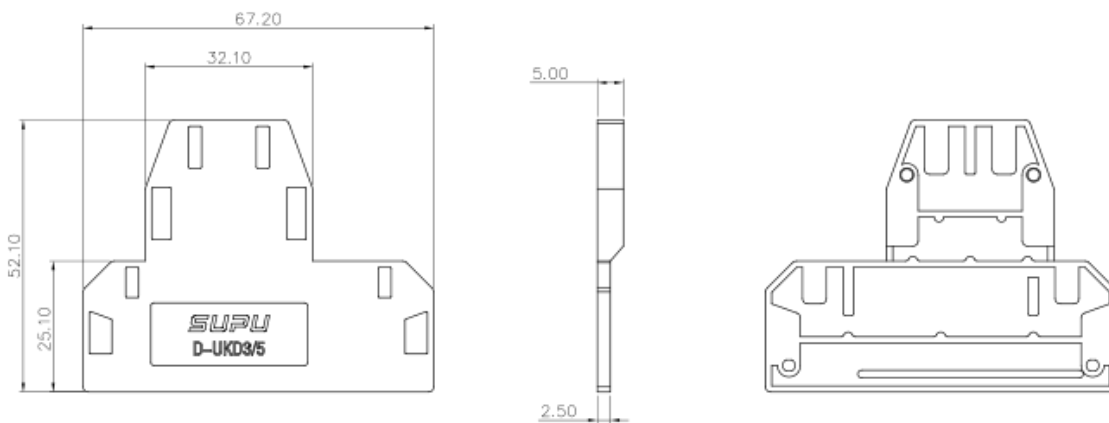

类别: 附件

产品名称:30312X

产品描述: 30392X端板,30592X端板,305921-PV端板

颜色: 灰色

产品尺寸图

参数

☞ 产品型号	30312X
☞ 产品间距	/
☞ 绝缘材料	PA66
☞ 绝缘材料组别	I

☞ 环境温度（运行）	-40°C~105°C
☞ 环境温度（组装）	-5°C~70°C
☞ 环境温度（存放/运输）	-25°C~60°C
☞ 允许湿度（存放/运输）	30%~70%