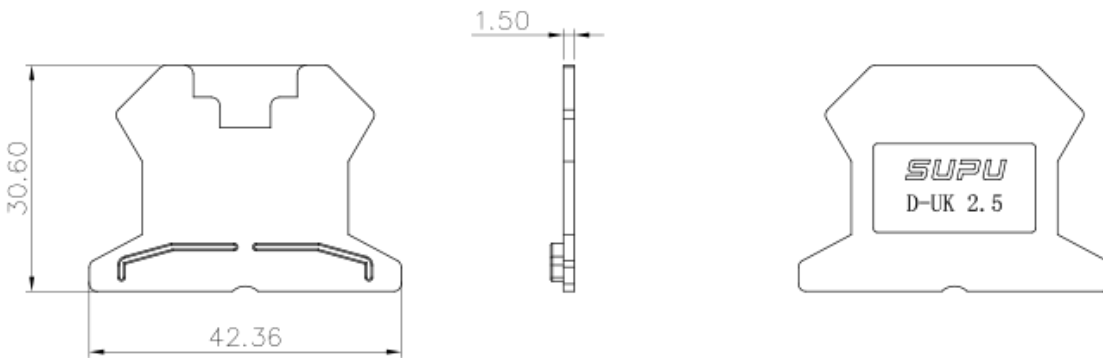

类别: 附件

产品名称:30210X

产品描述:

30190X端板,30290X端板,30299X端板,颜色:灰色

产品尺寸图

参数

☞ 产品型号	30210X
☞ 产品间距	/
☞ 绝缘材料	PA66
☞ 绝缘材料组别	I

☞ 环境温度（运行）	-40°C~105°C
☞ 环境温度（组装）	-5°C~70°C
☞ 环境温度（存放/运输）	-25°C~60°C
☞ 允许湿度（存放/运输）	30%~70%