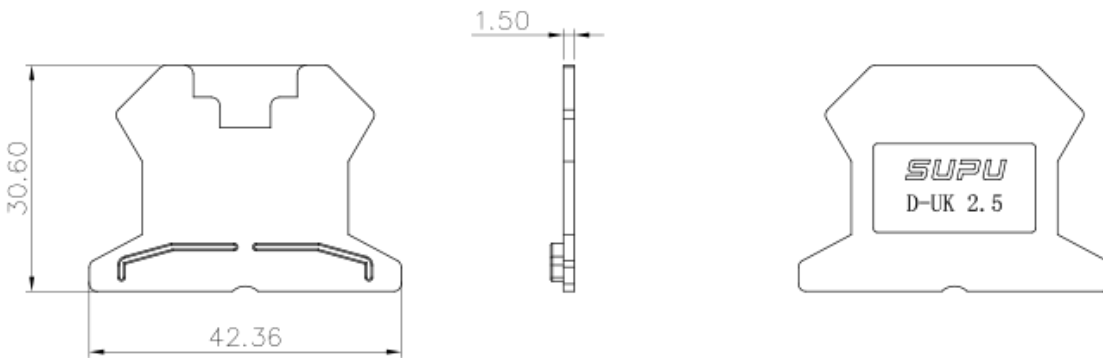

类别: 附件

产品名称: 30210X

产品描述:

30190X端板, 30290X端板, 30299X端板, 颜色: 灰色

产品尺寸图

参数

☞ 产品型号	30210X
☞ 产品间距	/
☞ 绝缘材料	PA66
☞ 绝缘材料组别	I

☞ 环境温度（运行）	-40°C~105°C
☞ 环境温度（组装）	-5°C~70°C
☞ 环境温度（存放/运输）	-25°C~60°C
☞ 允许湿度（存放/运输）	30%~70%