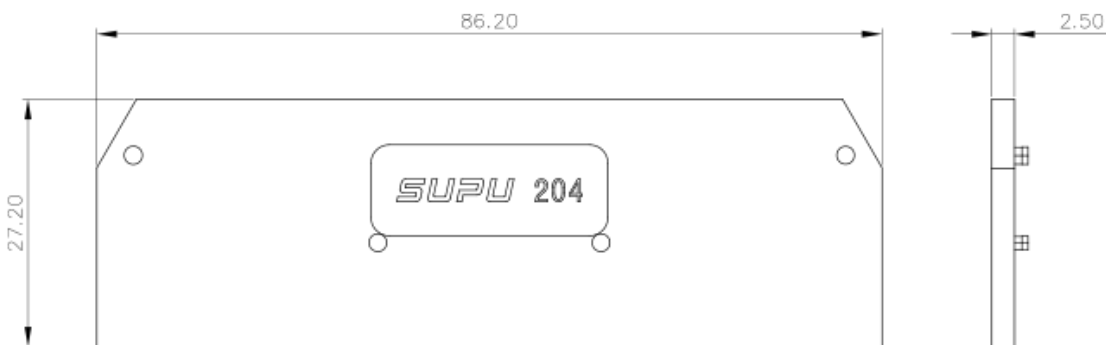

类别: 附件

产品名称:20413X

产品描述: 20493X端板,204947端板 颜色: 灰色

产品尺寸图

参数

☞ 产品型号	20413X
☞ 产品间距	/
☞ 绝缘材料	PA66
☞ 绝缘材料组别	I

☞ 环境温度（运行）	-40°C~105°C
☞ 环境温度（组装）	-5°C~70°C
☞ 环境温度（存放/运输）	-25°C~60°C
☞ 允许湿度（存放/运输）	30%~70%