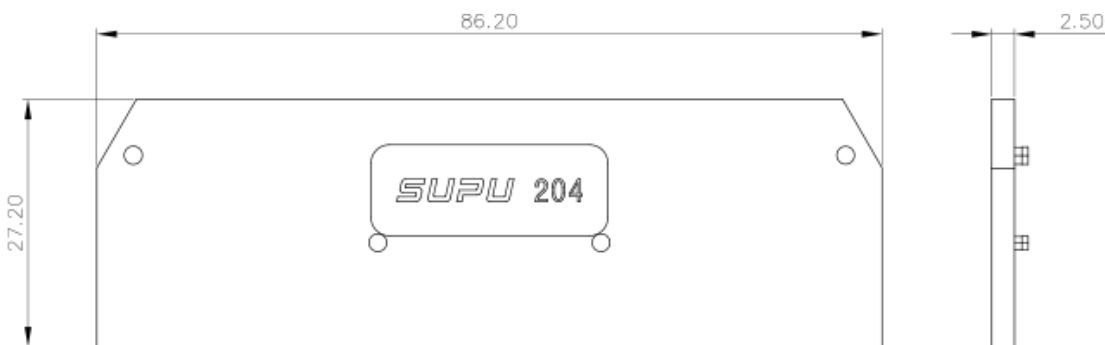

类别: 附件

产品名称: 20413X

产品描述: 20493X端板, 204947端板 颜色: 灰色

产品尺寸图

参数

☞ 产品型号	20413X
☞ 产品间距	/
☞ 绝缘材料	PA66
☞ 绝缘材料组别	I

☞ 环境温度（运行）	-40°C~105°C
☞ 环境温度（组装）	-5°C~70°C
☞ 环境温度（存放/运输）	-25°C~60°C
☞ 允许湿度（存放/运输）	30%~70%

商业数据