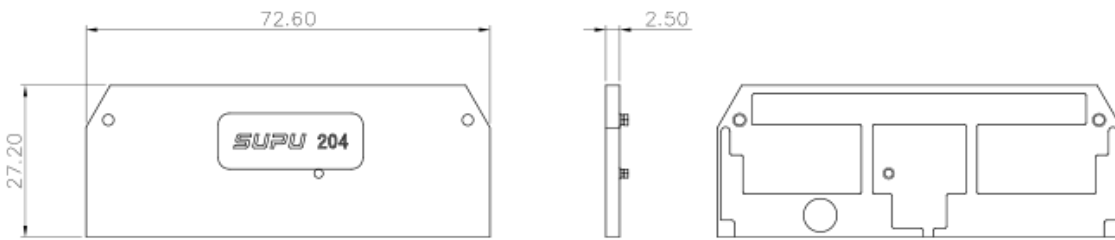

类别: 附件

产品名称: 20415X

产品描述: 20495X端板, 颜色: 灰色

产品尺寸图

参数

☞ 产品型号	20415X
☞ 产品间距	/
☞ 绝缘材料	PA66
☞ 绝缘材料组别	I

☞ 环境温度（运行）	-40°C~105°C
☞ 环境温度（组装）	-5°C~70°C
☞ 环境温度（存放/运输）	-25°C~60°C
☞ 允许湿度（存放/运输）	30%~70%

商业数据