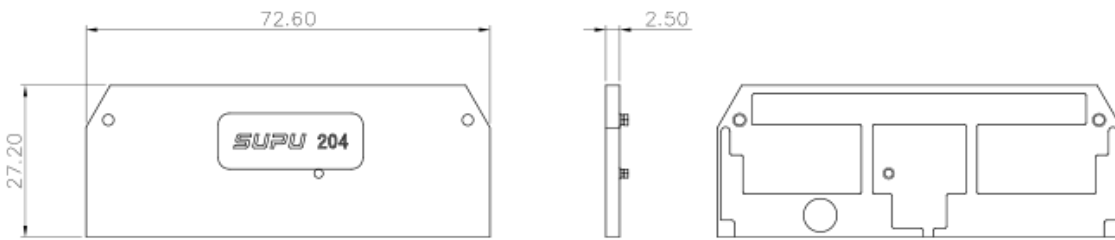

类别: 附件

产品名称: 20415X

产品描述: 20495X端板, 颜色: 灰色

产品尺寸图

参数

☞ 产品型号	20415X
☞ 产品间距	/
☞ 绝缘材料	PA66
☞ 绝缘材料组别	I

☞ 环境温度（运行）	-40°C~105°C
☞ 环境温度（组装）	-5°C~70°C
☞ 环境温度（存放/运输）	-25°C~60°C
☞ 允许湿度（存放/运输）	30%~70%

## 商业数据

☞ 订货号	20415X
-------	--------