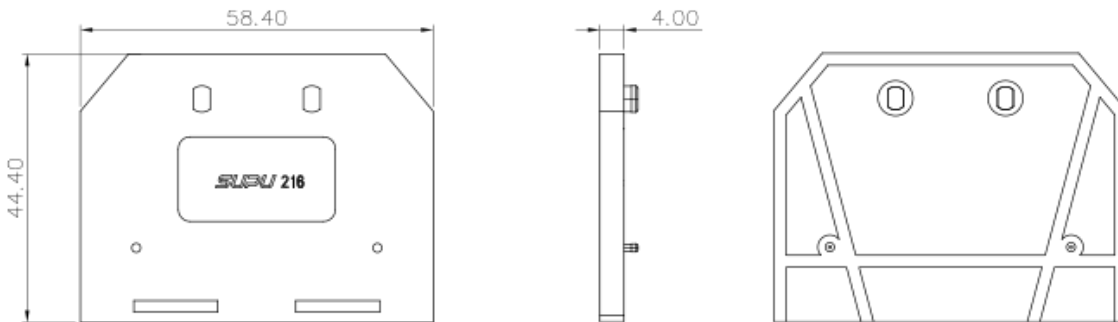

类别: 附件

产品名称: 21610X

产品描述: 21690X端板, 颜色: 灰色

## 产品尺寸图

## 参数

☞ 产品型号	21610X
☞ 产品间距	/
☞ 绝缘材料	PA66
☞ 绝缘材料组别	I

☞ 环境温度（运行）	-40°C~105°C
☞ 环境温度（组装）	-5°C~70°C
☞ 环境温度（存放/运输）	-25°C~60°C
☞ 允许湿度（存放/运输）	30%~70%