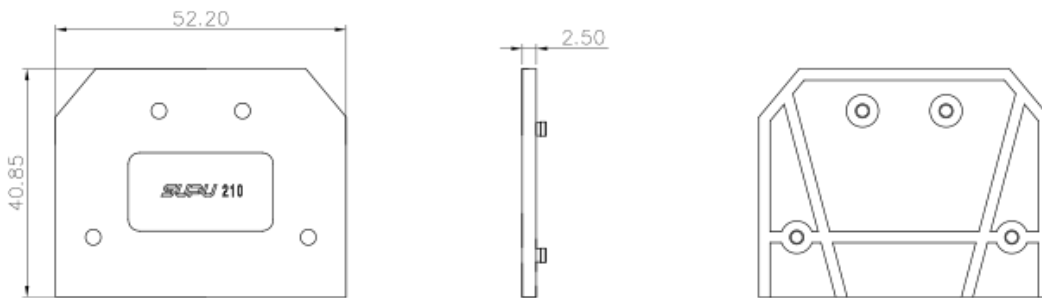

类别: 附件

产品名称: 21010X

产品描述: 21090X端板, 颜色: 灰色

产品尺寸图

参数

☞ 产品型号	21010X
☞ 产品间距	/
☞ 绝缘材料	PA66
☞ 绝缘材料组别	I

☞ 环境温度（运行）	-40°C~105°C
☞ 环境温度（组装）	-5°C~70°C
☞ 环境温度（存放/运输）	-25°C~60°C
☞ 允许湿度（存放/运输）	30%~70%

商业数据