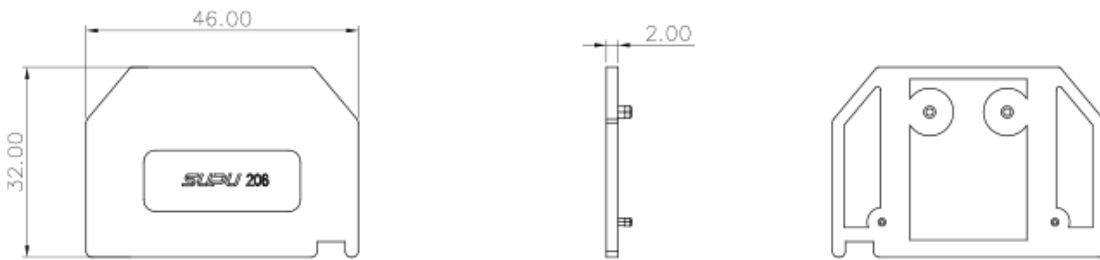

类别: 附件

产品名称: 20610X

产品描述: 20690X端板, 颜色: 灰色

产品尺寸图

参数

☞ 产品型号	20610X
☞ 产品间距	/
☞ 绝缘材料	PA66
☞ 绝缘材料组别	I

☞ 环境温度（运行）	-40°C~105°C
☞ 环境温度（组装）	-5°C~70°C
☞ 环境温度（存放/运输）	-25°C~60°C
☞ 允许湿度（存放/运输）	30%~70%

商业数据