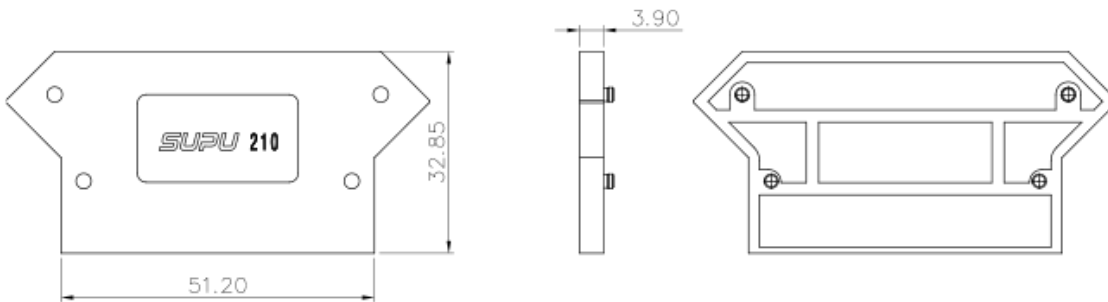

类别: 附件

产品名称: 21011X

产品描述: 21091X端板, 颜色: 灰色

## 产品尺寸图

## 参数

☞ 产品型号	21011X
☞ 产品间距	/
☞ 绝缘材料	PA66
☞ 绝缘材料组别	I

☞ 环境温度（运行）	-40°C~105°C
☞ 环境温度（组装）	-5°C~70°C
☞ 环境温度（存放/运输）	-25°C~60°C
☞ 允许湿度（存放/运输）	30%~70%